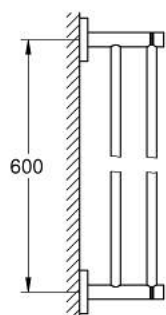

## 40 802 001 ESSENTIALS TOALLERO DE BARRA DOBLE

### DESCRIPCIÓN DEL PRODUCTO

- Colour: Cromo
- Hecho de metal
- Longitud 65.4 cm (longitud funcional 60 cm)
- Fijación oculta
- GROHE LongLife acabado
- Adecuado para atornillar (incluidos tornillos y tacos)