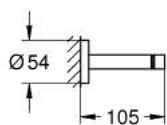

## 40 802 001 ESSENTIALS TOALLERO DE BARRA DOBLE

### DESCRIPCIÓN DEL PRODUCTO

- Colour: Cromo
- Hecho de metal
- Longitud 65.4 cm (longitud funcional 60 cm)
- Fijación oculta
- GROHE LongLife acabado
- Adecuado para atornillar (incluidos tornillos y tacos)