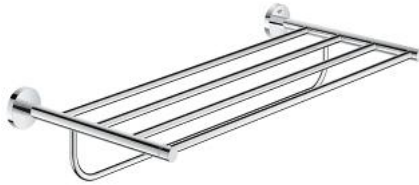

40 800 001 ESSENTIALS TOALLERO DE BARRA MÚLTIPLE

DESCRIPCIÓN DEL PRODUCTO

- Colour: Cromo
- Hecho de metal
- Longitud 60.4 cm (longitud funcional 55 cm)
- Fijación oculta
- GROHE LongLife acabado
- Adecuado para atornillar (incluidos tornillos y tacos)