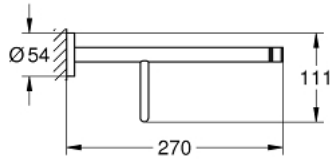

40 800 001 ESSENTIALS TOALLERO DE BARRA MÚLTIPLE

DESCRIPCIÓN DEL PRODUCTO

- Colour: Cromo
- Hecho de metal
- Longitud 60.4 cm (longitud funcional 55 cm)
- Fijación oculta
- GROHE LongLife acabado
- Adecuado para atornillar (incluidos tornillos y tacos)