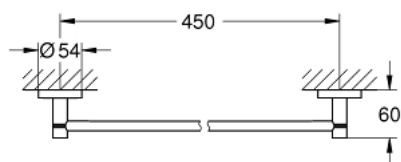

40 688 001 ESSENTIALS TOALLERO DE BARRA

DESCRIPCIÓN DEL PRODUCTO

- Colour: Cromo
- Hecho de metal
- Longitud 50.4 cm (longitud funcional 45 cm)
- Fijación oculta
- GROHE LongLife acabado
- Adecuado para atornillar (incluidos tornillos y tacos) o pegar (el pegamento 40 915 000 se vende por separado)
- Peso max. 10 kg
- El peso máximo es válido solo para carga estática (aplicada lentamente) y para el uso previsto.