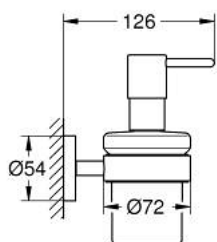

40 448 001 ESSENTIALS DISPENSADOR DE JABÓN CON SOPORTE

DESCRIPCIÓN DEL PRODUCTO

- Colour: Cromo
- Hecho de metal / cristal
- Cantidad de llenado 160 ml
- Consiste en:
- Fijación oculta
- GROHE LongLife acabado
- Adecuado para atornillar (incluidos tornillos y tacos) o pegar (el pegamento 40 915 000 se vende por separado)
- Peso max. 5 kg
- El peso máximo es válido solo para carga estática (aplicada lentamente) y para el uso previsto.

40 448 001 ESSENTIALS DISPENSADOR DE JABÓN CON SOPORTE

RECAMBIOS , noviembre 2014 – spareParts.validDate.now

1: Dispensador de jabón (Order-nr. 40394001)