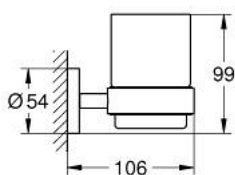

40 447 001 ESSENTIALS CRISTAL CON SOPORTE

DESCRIPCIÓN DEL PRODUCTO

- Colour: Cromo
- Hecho de metal / cristal
- Consiste en:
- Fijación oculta
- GROHE LongLife acabado
- Adecuado para atornillar (incluidos tornillos y tacos) o pegar (el pegamento 40 915 000 se vende por separado)
- Peso max. 5 kg
- El peso máximo es válido solo para carga estática (aplicada lentamente) y para el uso previsto.

40 447 001 ESSENTIALS CRISTAL CON SOPORTE

RECAMBIOS , noviembre 2014 – spareParts.validDate.now

1: Vaso de cristal (Order-nr. 40372001)