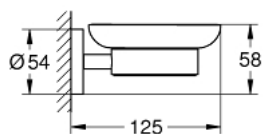

40 444 001 ESSENTIALS JABONERA CON SOPORTE

DESCRIPCIÓN DEL PRODUCTO

- Colour: Cromo
- Hecho de metal / cristal
- Consiste en:
- Fijación oculta
- GROHE LongLife acabado
- Adecuado para atornillar (incluidos tornillos y tacos) o pegar (el pegamento 40 915 000 se vende por separado)
- Peso max. 5 kg
- El peso máximo es válido solo para carga estática (aplicada lentamente) y para el uso previsto.