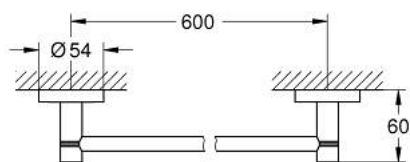

40 366 001 ESSENTIALS TOALLERO DE BARRA

DESCRIPCIÓN DEL PRODUCTO

- Colour: Cromo
- Hecho de metal
- Longitud 65.4 cm (longitud funcional 60 cm)
- Fijación oculta
- GROHE LongLife acabado
- Adecuado para atornillar (incluidos tornillos y tacos) o pegar (el pegamento 40 915 000 se vende por separado)
- Peso max. 10 kg
- El peso máximo es válido solo para carga estática (aplicada lentamente) y para el uso previsto.