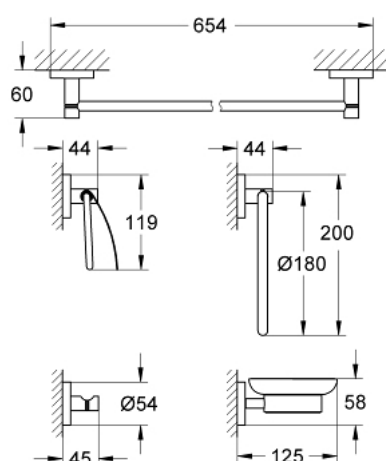

### DESCRIPCIÓN DEL PRODUCTO

- Colour: Cromo
- Hecho de metal / cristal
- Consiste en:
  - Toallero de argolla 40365001
  - Toallero de barra 60 cm 40366001
  - Gancho perchero 40364001
  - Portarrollos con tapa 40367001
  - Jabonera con soporte 40444001
- Fijación oculta
- GROHE LongLife acabado
- Adecuado para atornillar (incluidos tornillos y tacos) o pegar (el pegamento 40 915 000 se vende por separado)

40 344 001 **ESSENTIALS SET DE ACCESORIOS MASTER 5 EN 1**

RECAMBIOS , octubre 2014 – spareParts.validDate.now

1: Jabonera (Order-nr. 40368001)