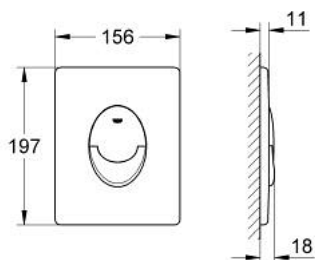

38 505 000 SKATE AIR PLACA DE DESCARGA

DESCRIPCIÓN DEL PRODUCTO

- Colour: Cromo
- Dual Flush
- Accionamiento neumático AV1
- Instalación vertical
- 15.6 x 19.7 cm
- Hecho de ABS
- GROHE LongLife acabado
- Tecnología GROHE EcoJoy ahorro de agua y flujo perfecto
- Para uso con Rapid SL y cisternas GD2
- Para usar con bastidor Rapid SLX pedir el patrón de montaje 66 791 000 (se venden por separado)

38 505 000 SKATE AIR PLACA DE DESCARGA

RECAMBIOS , marzo 2013 – spareParts.validDate.now

1: Tornillo (Order-nr. 6636200M)

2: Marco escudo (Order-nr. 43207000)

3: Set de fijación (Order-nr. 4308500M)*

4: Set de fijación (Order-nr. 4215800M)*