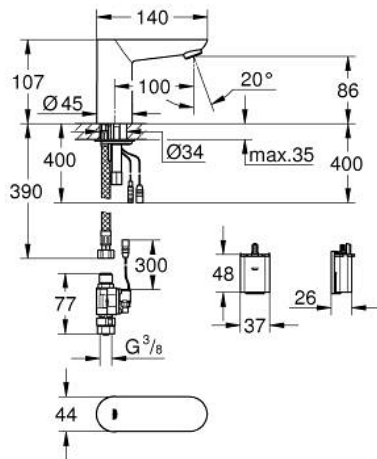

36 271 000 EUROECO COSMOPOLITAN E GRIFERÍA ELECTRÓNICA PARA LAVABO

DESCRIPCIÓN DEL PRODUCTO

- Colour: Cromo
- Con sensor infrarrojo para configuración, motorización y mantenimiento
- Para agua fría o premezclada
- Batería de litio 6V. tipo CR-P2
- Duración de la batería: aprox. 7 años (150 usos al día)
- GROHE LongLife acabado
- Tecnología GROHE EcoJoy ahorro de agua y flujo perfecto
- Caudal máximo a 3 bar: 5 l/min
- Mangueras de conexión flexible
- Filtros colectores de suciedad
- Válvula solenoide externa
- Batería externa
- Sistema de instalación rápida
- Indicador luminoso de cambio de pila
- Con 7 programas pre-cargados:
- Descarga automática
- Desinfección térmica
- Modo limpieza
- Funciones adicionales y ajustes precisos con el control remoto adicional 36 407
- Presión mínima recomendada 1 Kg

36 271 000 EUROECO COSMOPOLITAN E GRIFERÍA ELECTRÓNICA PARA LAVABO

RECAMBIOS , septiembre 2015 – spareParts.validDate.now

1: Mousseur completo (Order-nr. 48159000)

2: Juego fijación (Order-nr. 42389000)

3: Latiguillos flexibles (Order-nr. 46255000)

4: Electroválvula (Order-nr. 42390000)

4.1: Filtro (Order-nr. 42395000)

5: Caja de batería, batería y soporte mural (Order-nr. 42393000)

5.1: Batería (Order-nr. 42886000)

6: Llave de tubo larga (Order-nr. 19017000)*