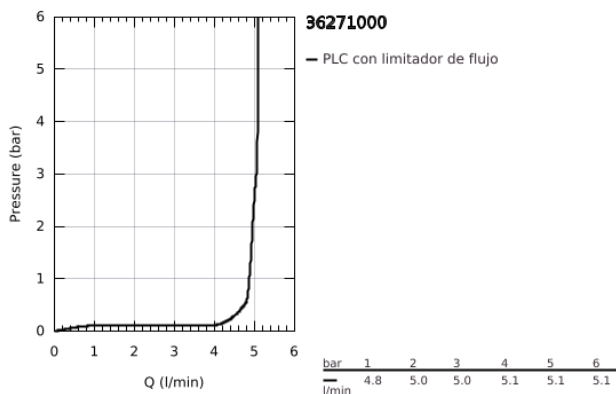

36 271 000 EUROECO COSMOPOLITAN E GRIFERÍA ELECTRÓNICA PARA LAVABO

DESCRIPCIÓN DEL PRODUCTO

- Colour: Cromo
- Con sensor infrarrojo para configuración, motorización y mantenimiento
- Para agua fría o premezclada
- Batería de litio 6V. tipo CR-P2
- Duración de la batería: aprox. 7 años (150 usos al día)
- GROHE LongLife acabado
- Tecnología GROHE EcoJoy ahorro de agua y flujo perfecto
- Caudal máximo a 3 bar: 5 l/min
- Mangueras de conexión flexible
- Filtros colectores de suciedad
- Válvula solenoide externa
- Batería externa
- Sistema de instalación rápida
- Indicador luminoso de cambio de pila
- Con 7 programas pre-cargados:
- Descarga automática
- Desinfección térmica
- Modo limpieza
- Funciones adicionales y ajustes precisos con el control remoto adicional 36 407
- Presión mínima recomendada 1 Kg