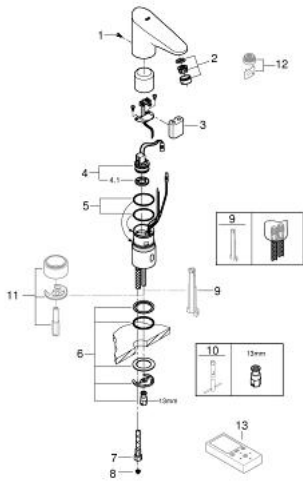

36 208 001 EUROPLUS E GRIFERÍA ELECTRÓNICA PARA LAVABO

DESCRIPCIÓN DEL PRODUCTO

- Colour: Cromo
- Con sensor infrarrojo para configuración, motorización y mantenimiento
- Para agua fría o premezclada
- Batería de litio 6V. tipo CR-P2
- Duración de la batería: aprox. 7 años (150 usos al día)
- GROHE LongLife acabado
- Tecnología GROHE EcoJoy ahorro de agua y flujo perfecto
- Caudal máximo a 3 bar: 5 l/min
- Mangueras de conexión flexible
- Válvula anti-retorno
- Filtros colectores de suciedad
- Válvula solenoide
- Sistema de instalación rápida
- Indicador luminoso de cambio de pila
- Con 7 programas pre-cargados:
- Descarga automática
- Desinfección térmica
- Modo limpieza
- Funciones adicionales y ajustes precisos con el control remoto adicional 36 407
- Presión mínima recomendada 1 Kg

36 208 001 EUROPLUS E GRIFERÍA ELECTRÓNICA PARA LAVABO

RECAMBIOS , octubre 2015 – spareParts.validDate.now

- 1: Tornillos de sujeción (Order-nr. 4283100M)
 - 2: Mousseur completo (Order-nr. 48159000)
 - 3: Batería (Order-nr. 42886000)
 - 4: Electroválvula (Order-nr. 42229000)
 - 4.1: Filtro colector de suciedad (Order-nr. 42798000)
 - 5: Junta tórica (Order-nr. 4283600M)
 - 6: Set de fijación (Order-nr. 42841000)
 - 7: Latiguillos flexibles (Order-nr. 45484000)
 - 8: Filtro colector de suciedad (Order-nr. 4215200M)
 - 9: Llave (Order-nr. 19132000)*
 - 10: Llave de tubo larga (Order-nr. 19017000)*
 - 11: Suplemento 20 mm. (Order-nr. 36210000)*
 - 12: Mousseur completo (Order-nr. 36133000)*
 - 13: Control remoto (Order-nr. 36407001)*
- * Optional accessories