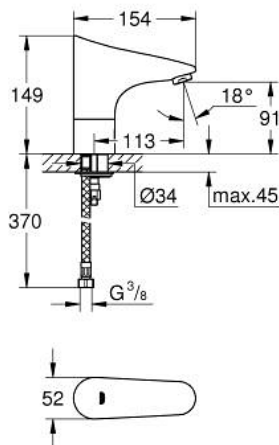

36 208 001 EUROPLUS E GRIFERÍA ELECTRÓNICA PARA LAVABO

DESCRIPCIÓN DEL PRODUCTO

- Colour: Cromo
- Con sensor infrarrojo para configuración, motorización y mantenimiento
- Para agua fría o premezclada
- Batería de litio 6V. tipo CR-P2
- Duración de la batería: aprox. 7 años (150 usos al día)
- GROHE LongLife acabado
- Tecnología GROHE EcoJoy ahorro de agua y flujo perfecto
- Caudal máximo a 3 bar: 5 l/min
- Mangueras de conexión flexible
- Válvula anti-retorno
- Filtros colectores de suciedad
- Válvula solenoide
- Sistema de instalación rápida
- Indicador luminoso de cambio de pila
- Con 7 programas pre-cargados:
- Descarga automática
- Desinfección térmica
- Modo limpieza
- Funciones adicionales y ajustes precisos con el control remoto adicional 36 407
- Presión mínima recomendada 1 Kg

36 208 001 EUROPLUS E GRIFERÍA ELECTRÓNICA PARA LAVABO

RECAMBIOS , octubre 2015 – spareParts.validDate.now

- 1: Tornillos de sujeción (Order-nr. 4283100M)
 - 2: Mousseur completo (Order-nr. 48159000)
 - 3: Batería (Order-nr. 42886000)
 - 4: Electroválvula (Order-nr. 42229000)
 - 4.1: Filtro colector de suciedad (Order-nr. 42798000)
 - 5: Junta tórica (Order-nr. 4283600M)
 - 6: Set de fijación (Order-nr. 42841000)
 - 7: Latiguillos flexibles (Order-nr. 45484000)
 - 8: Filtro colector de suciedad (Order-nr. 4215200M)
 - 9: Llave (Order-nr. 19132000)*
 - 10: Llave de tubo larga (Order-nr. 19017000)*
 - 11: Suplemento 20 mm. (Order-nr. 36210000)*
 - 12: Mousseur completo (Order-nr. 36133000)*
 - 13: Control remoto (Order-nr. 36407001)*
- * Optional accessories