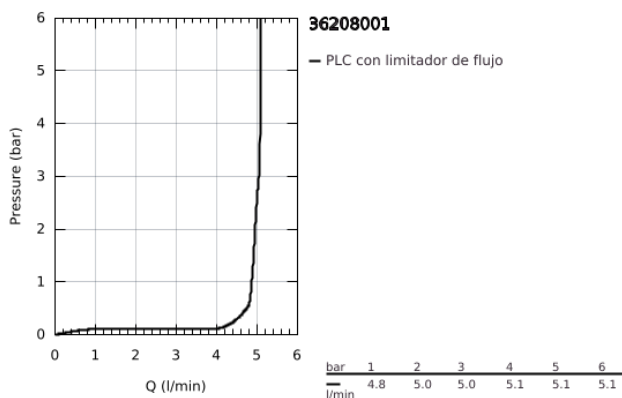

36 208 001 EUROPLUS E GRIFERÍA ELECTRÓNICA PARA LAVABO

DESCRIPCIÓN DEL PRODUCTO

- Colour: Cromo
- Con sensor infrarrojo para configuración, motorización y mantenimiento
- Para agua fría o premezclada
- Batería de litio 6V. tipo CR-P2
- Duración de la batería: aprox. 7 años (150 usos al día)
- GROHE LongLife acabado
- Tecnología GROHE EcoJoy ahorro de agua y flujo perfecto
- Caudal máximo a 3 bar: 5 l/min
- Mangueras de conexión flexible
- Válvula anti-retorno
- Filtros colectores de suciedad
- Válvula solenoide
- Sistema de instalación rápida
- Indicador luminoso de cambio de pila
- Con 7 programas pre-cargados:
- Descarga automática
- Desinfección térmica
- Modo limpieza
- Funciones adicionales y ajustes precisos con el control remoto adicional 36 407
- Presión mínima recomendada 1 Kg