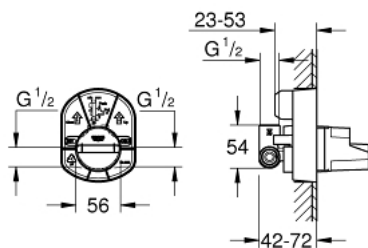

33 964 000 VÁLVULA PARA GRIFERÍA

DESCRIPCIÓN DEL PRODUCTO

- Para ducha
- Sólo parte empotrable
- Instalación a pared
- GROHE SilkMove cartucho cerámico 4.6 cm
- Limitador de caudal ajustable
- Salida de rosca de 1/2"

33 964 000 VÁLVULA PARA GRIFERÍA

RECAMBIOS , enero 1994 – spareParts.validDate.now

1: Cartucho (Order-nr. 46048000)