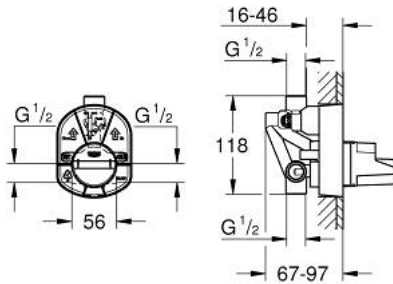

33 963 000 VÁLVULA PARA GRIFERÍA

DESCRIPCIÓN DEL PRODUCTO

- Para baño y ducha
- Sólo parte empotrable
- Instalación a pared
- GROHE SilkMove cartucho cerámico 4.6 cm
- Limitador de caudal ajustable
- Salidas superior e inferior 1/2"
- Conexión incluida
- Desviador para instalación final
- Machón de conexión en el lado derecho

33 963 000 VÁLVULA PARA GRIFERÍA

RECAMBIOS , enero 1994 – spareParts.validDate.now

1: Cartucho (Order-nr. 46048000)