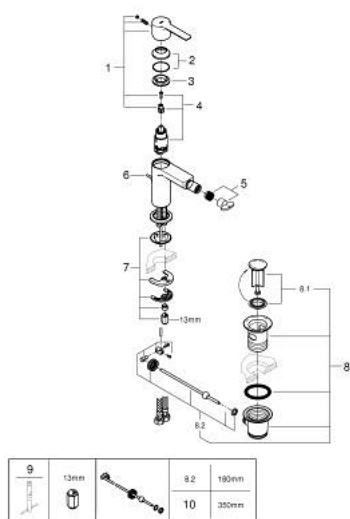

33 848 001 LINEARE GRIFERÍA PARA BIDÉ TAMAÑO S

DESCRIPCIÓN DEL PRODUCTO

- Colour: Cromo
- Instalación en un solo orificio
- Palanca metálica
- GROHE SilkMove cartucho cerámico 2.8 cm
- Con limitador de temperatura
- GROHE LongLife acabado
- Tecnología GROHE EcoJoy ahorro de agua y flujo perfecto
- Caudal máximo a 3 bar: 5 l/min
- GROHE FastFixation Plus sistema de rápida instalación
- Salida con aireador orientable tipo mousseur
- Incluye desagüe automático 1 1/4"
- Mangueras de conexión flexible
- Presión mínima recomendada 1 Kg

33 848 001 LINEARE GRIFERÍA PARA BIDÉ TAMAÑO S

RECAMBIOS , julio 2016 – spareParts.validDate.now

- 1: Palanca accionamiento (Order-nr. 46980000)
 - 2: Carcasa (Order-nr. 46581000)
 - 3: Anillo de fijación (Order-nr. 07419000)
 - 4: Cartucho (Order-nr. 46580000)
 - 5: Mousseur completo (Order-nr. 13998000)
 - 6: Varilla del vaciador (Order-nr. 46739000)
 - 7: Juego fijación (Order-nr. 46645000)
 - 8: Vaciador automático 1 1/4" (Order-nr. 28910000)
 - 8.1: Tapón del vaciador (Order-nr. 07182000)
 - 8.2: varilla exéntrica (Order-nr. 07052000)
 - 9: Llave de tubo larga (Order-nr. 19017000)*
 - 10: varilla exéntrica (Order-nr. 07341000)*
- * Optional accessories