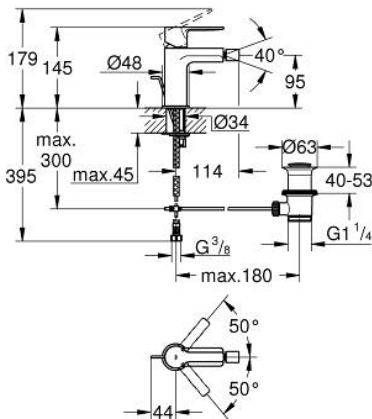

33 848 001 LINEARE GRIFERÍA PARA BIDÉ TAMAÑO S

DESCRIPCIÓN DEL PRODUCTO

- Colour: Cromo
- Instalación en un solo orificio
- Palanca metálica
- GROHE SilkMove cartucho cerámico 2.8 cm
- Con limitador de temperatura
- GROHE LongLife acabado
- Tecnología GROHE EcoJoy ahorro de agua y flujo perfecto
- Caudal máximo a 3 bar: 5 l/min
- GROHE FastFixation Plus sistema de rápida instalación
- Salida con aireador orientable tipo mousseur
- Incluye desagüe automático 1 1/4"
- Mangueras de conexión flexible
- Presión mínima recomendada 1 Kg

33 848 001 LINEARE GRIFERÍA PARA BIDÉ TAMAÑO S

RECAMBIOS , julio 2016 – spareParts.validDate.now

- 1: Palanca accionamiento (Order-nr. 46980000)
 - 2: Carcasa (Order-nr. 46581000)
 - 3: Anillo de fijación (Order-nr. 07419000)
 - 4: Cartucho (Order-nr. 46580000)
 - 5: Mousseur completo (Order-nr. 13998000)
 - 6: Varilla del vaciador (Order-nr. 46739000)
 - 7: Juego fijación (Order-nr. 46645000)
 - 8: Vaciador automático 1 1/4" (Order-nr. 28910000)
 - 8.1: Tapón del vaciador (Order-nr. 07182000)
 - 8.2: varilla exéntrica (Order-nr. 07052000)
 - 9: Llave de tubo larga (Order-nr. 19017000)*
 - 10: varilla exéntrica (Order-nr. 07341000)*
- * Optional accessories