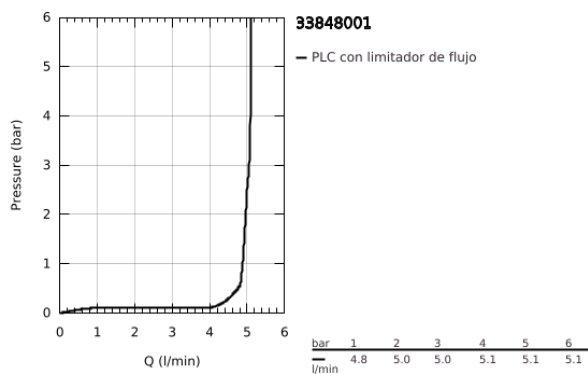

33 848 001 LINEARE GRIFERÍA PARA BIDÉ TAMAÑO S

DESCRIPCIÓN DEL PRODUCTO

- Colour: Cromo
- Instalación en un solo orificio
- Palanca metálica
- GROHE SilkMove cartucho cerámico 2.8 cm
- Con limitador de temperatura
- GROHE LongLife acabado
- Tecnología GROHE EcoJoy ahorro de agua y flujo perfecto
- Caudal máximo a 3 bar: 5 l/min
- GROHE FastFixation Plus sistema de rápida instalación
- Salida con aireador orientable tipo mousseur
- Incluye desagüe automático 1 1/4"
- Mangueras de conexión flexible
- Presión mínima recomendada 1 Kg