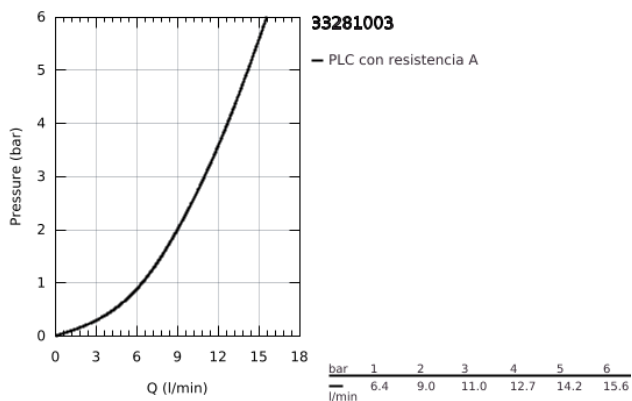

## 33 281 003 EUROSMART GRIFERÍA PARA FREGADERO 1/2"

### DESCRIPCIÓN DEL PRODUCTO

- Colour: Cromo
- Salida baja
- Instalación en un solo orificio
- GROHE LongLife acabado
- GROHE SilkMove cartucho cerámico 3.5 cm
- Limitador de temperatura integrado
- Limitador de caudal ajustable
- Salida giratoria
- Área de rotación 140°
- aísla los conductos de agua internos, sin plomo y sin níquel
- Aireador tipo mousseur con ranura para el reemplazo sin herramientas
- Mangueras de conexión flexible 3/8"
- Set de fijación metálico
- Caudal máximo a 3 bar: 11 l/min
- Presión mínima recomendada 1 Kg
- Edición Profesional