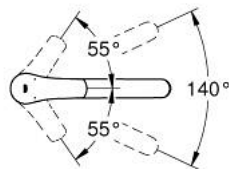

## 33 281 003 EUROSMART GRIFERÍA PARA FREGADERO 1/2"

### DESCRIPCIÓN DEL PRODUCTO

- Colour: Cromo
- Salida baja
- Instalación en un solo orificio
- GROHE LongLife acabado
- GROHE SilkMove cartucho cerámico 3.5 cm
- Limitador de temperatura integrado
- Limitador de caudal ajustable
- Salida giratoria
- Área de rotación 140°
- aísla los conductos de agua internos, sin plomo y sin níquel
- Aireador tipo mousseur con ranura para el reemplazo sin herramientas
- Mangueras de conexión flexible 3/8"
- Set de fijación metálico
- Caudal máximo a 3 bar: 11 l/min
- Presión mínima recomendada 1 Kg
- Edición Profesional