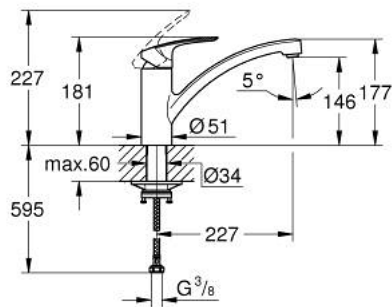

## 33 281 003 EUROSMART GRIFERÍA PARA FREGADERO 1/2"

### DESCRIPCIÓN DEL PRODUCTO

- Colour: Cromo
- Salida baja
- Instalación en un solo orificio
- GROHE LongLife acabado
- GROHE SilkMove cartucho cerámico 3.5 cm
- Limitador de temperatura integrado
- Limitador de caudal ajustable
- Salida giratoria
- Área de rotación 140°
- aísla los conductos de agua internos, sin plomo y sin níquel
- Aireador tipo mousseur con ranura para el reemplazo sin herramientas
- Mangueras de conexión flexible 3/8"
- Set de fijación metálico
- Caudal máximo a 3 bar: 11 l/min
- Presión mínima recomendada 1 Kg
- Edición Profesional

## 33 281 003 EUROSMART GRIFERÍA PARA FREGADERO 1/2"

**RECAMBIOS** , junio 2022 – spareParts.validDate.now

1: Palanca accionamiento (Order-nr. 48530000)

2: Carcasa (Order-nr. 46492000)

3: Anillo roscado (Order-nr. 46815000)