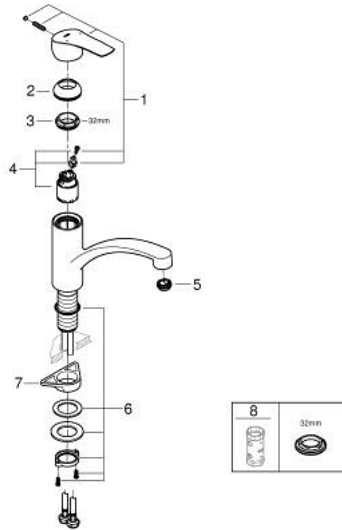

## 33 281 003 EUROSMART GRIFERÍA PARA FREGADERO 1/2"

### DESCRIPCIÓN DEL PRODUCTO

- Colour: Cromo
- Salida baja
- Instalación en un solo orificio
- GROHE LongLife acabado
- GROHE SilkMove cartucho cerámico 3.5 cm
- Limitador de temperatura integrado
- Limitador de caudal ajustable
- Salida giratoria
- Área de rotación 140°
- aísla los conductos de agua internos, sin plomo y sin níquel
- Aireador tipo mousseur con ranura para el reemplazo sin herramientas
- Mangueras de conexión flexible 3/8"
- Set de fijación metálico
- Caudal máximo a 3 bar: 11 l/min
- Presión mínima recomendada 1 Kg
- Edición Profesional

## 33 281 003 EUROSMART GRIFERÍA PARA FREGADERO 1/2"

**RECAMBIOS** , junio 2022 – spareParts.validDate.now

1: Palanca accionamiento (Order-nr. 48530000)

2: Carcasa (Order-nr. 46492000)

3: Anillo roscado (Order-nr. 46815000)

4: Cartucho (Order-nr. 46374000)

5: Mousseur completo (Order-nr. 48356000)

6: Set fijación M 30 x 1,5 (Order-nr. 48384000)

7: Triángulo estabilizador (Order-nr. 05334000)

8: Llave para desmontaje (Order-nr. 19332000)\*