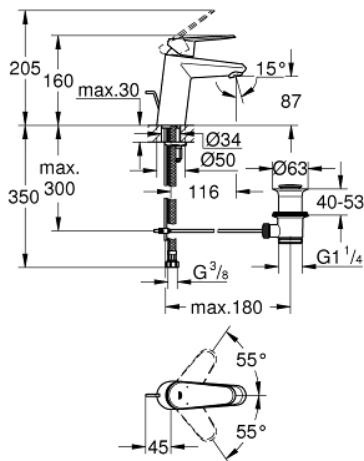

33 190 20E EURODISC COSMOPOLITAN GRIFERÍA PARA LAVABO 1/2" TAMAÑO S

DESCRIPCIÓN DEL PRODUCTO

- Colour: Cromo
- Instalación en un solo orificio
- Palanca metálica
- GROHE SilkMove cartucho cerámico 3.5 cm
- Limitador de caudal ajustable
- Caudal mínimo ajustable 2.5 lpm
- Limitador de temperatura
- GROHE LongLife acabado
- Tecnología GROHE EcoJoy ahorro de agua y flujo perfecto
- Caudal máximo a 3 bar: 5 l/min
- Mousseur SpeedClean
- GROHE FastFixation sistema de fácil instalación
- Incluye desagüe automático 1 1/4"
- Mangueras de conexión flexible
- Presión mínima recomendada 1 Kg
- Nivel de sonoridad I conforme DIN4109

33 190 20E EURODISC COSMOPOLITAN GRIFERÍA PARA LAVABO 1/2" TAMAÑO S

RECAMBIOS , agosto 2017 – spareParts.validDate.now

- 1: Palanca accionamiento (Order-nr. 46738000)
- 2: Carcasa (Order-nr. 46492000)
- 3: Unión atornillada (Order-nr. 46460000)
- 4: Cartucho (Order-nr. 46374000)
- 5: Varilla del vaciador (Order-nr. 46739000)
- 6: Mousseur completo (Order-nr. 13955000)
- 7: Juego fijación (Order-nr. 46645000)
- 8: Vaciador automático 1 1/4" (Order-nr. 28910000)
- 8.1: Tapón del vaciador (Order-nr. 07182000)
- 8.2: varilla exéntrica (Order-nr. 07052000)
- 9: Llave para desmontaje (Order-nr. 19332000)*
- 10: Llave de tubo larga (Order-nr. 19017000)*
- 11: varilla exéntrica (Order-nr. 07341000)*