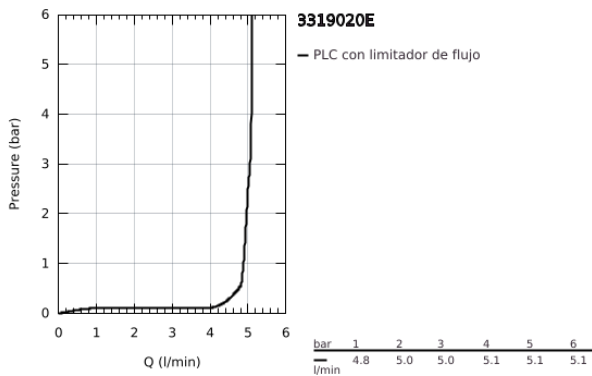

33 190 20E EURODISC COSMOPOLITAN GRIFERÍA PARA LAVABO 1/2" TAMAÑO S

DESCRIPCIÓN DEL PRODUCTO

- Colour: Cromo
- Instalación en un solo orificio
- Palanca metálica
- GROHE SilkMove cartucho cerámico 3.5 cm
- Limitador de caudal ajustable
- Caudal mínimo ajustable 2.5 lpm
- Limitador de temperatura
- GROHE LongLife acabado
- Tecnología GROHE EcoJoy ahorro de agua y flujo perfecto
- Caudal máximo a 3 bar: 5 l/min
- Mousseur SpeedClean
- GROHE FastFixation sistema de fácil instalación
- Incluye desagüe automático 1 1/4"
- Mangueras de conexión flexible
- Presión mínima recomendada 1 Kg
- Nivel de sonoridad I conforme DIN4109

33 190 20E EURODISC COSMOPOLITAN GRIFERÍA PARA LAVABO 1/2" TAMAÑO S

RECAMBIOS , agosto 2017 – spareParts.validDate.now

- 1: Palanca accionamiento (Order-nr. 46738000)
- 2: Carcasa (Order-nr. 46492000)
- 3: Unión atornillada (Order-nr. 46460000)
- 4: Cartucho (Order-nr. 46374000)
- 5: Varilla del vaciador (Order-nr. 46739000)
- 6: Mousseur completo (Order-nr. 13955000)
- 7: Juego fijación (Order-nr. 46645000)
- 8: Vaciador automático 1 1/4" (Order-nr. 28910000)
- 8.1: Tapón del vaciador (Order-nr. 07182000)
- 8.2: varilla exéntrica (Order-nr. 07052000)
- 9: Llave para desmontaje (Order-nr. 19332000)*
- 10: Llave de tubo larga (Order-nr. 19017000)*
- 11: varilla exéntrica (Order-nr. 07341000)*