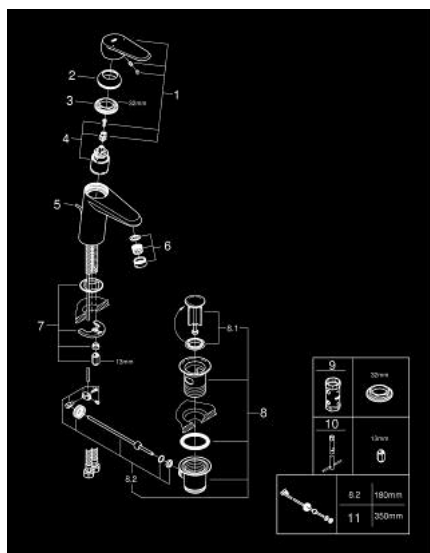

33 190 20E EURODISC COSMOPOLITAN GRIFERÍA PARA LAVABO 1/2" TAMAÑO S

DESCRIPCIÓN DEL PRODUCTO

- Colour: Cromo
- Instalación en un solo orificio
- Palanca metálica
- GROHE SilkMove cartucho cerámico 3.5 cm
- Limitador de caudal ajustable
- Caudal mínimo ajustable 2.5 lpm
- Limitador de temperatura
- GROHE LongLife acabado
- Tecnología GROHE EcoJoy ahorro de agua y flujo perfecto
- Caudal máximo a 3 bar: 5 l/min
- Mousseur SpeedClean
- GROHE FastFixation sistema de fácil instalación
- Incluye desagüe automático 1 1/4"
- Mangueras de conexión flexible
- Presión mínima recomendada 1 Kg
- Nivel de sonoridad I conforme DIN4109

33 190 20E EURODISC COSMOPOLITAN GRIFERÍA PARA LAVABO 1/2" TAMAÑO S

RECAMBIOS , agosto 2017 – spareParts.validDate.now

- 1: Palanca accionamiento (Order-nr. 46738000)
- 2: Carcasa (Order-nr. 46492000)
- 3: Unión atornillada (Order-nr. 46460000)
- 4: Cartucho (Order-nr. 46374000)
- 5: Varilla del vaciador (Order-nr. 46739000)
- 6: Mousseur completo (Order-nr. 13955000)
- 7: Juego fijación (Order-nr. 46645000)
- 8: Vaciador automático 1 1/4" (Order-nr. 28910000)
- 8.1: Tapón del vaciador (Order-nr. 07182000)
- 8.2: varilla exéntrica (Order-nr. 07052000)
- 9: Llave para desmontaje (Order-nr. 19332000)*
- 10: Llave de tubo larga (Order-nr. 19017000)*
- 11: varilla exéntrica (Order-nr. 07341000)*