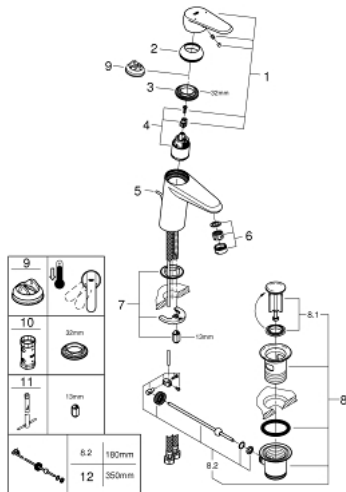

33 190 002 EURODISC COSMOPOLITAN GRIFERÍA PARA LAVABO 1/2" TAMAÑO S

RECAMBIOS , enero 2016 – spareParts.validDate.now

- 1: Palanca accionamiento (Order-nr. 46738000)
- 2: Carcasa (Order-nr. 46492000)
- 3: Unión atornillada (Order-nr. 46460000)
- 4: Cartucho (Order-nr. 46374000)
- 5: Varilla del vaciador (Order-nr. 46739000)
- 6: Mousseur completo (Order-nr. 13929000)
- 7: Juego fijación (Order-nr. 46645000)
- 8: Vaciador automático 1 1/4" (Order-nr. 28910000)
- 8.1: Tapón del vaciador (Order-nr. 07182000)
- 8.2: varilla exéntrica (Order-nr. 07052000)
- 9: Limitador de temperatura (Order-nr. 46375000)*
- 10: Llave para desmontaje (Order-nr. 19332000)*
- 11: Llave de tubo larga (Order-nr. 19017000)*
- 12: varilla exéntrica (Order-nr. 07341000)*