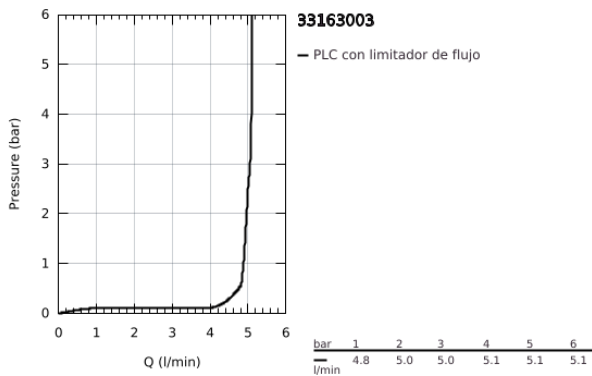

33 163 003 GROHE PLUS GRIFERÍA PARA LAVABO 1/2" TAMAÑO S

DESCRIPCIÓN DEL PRODUCTO

- Colour: Cromo
- Instalación en un solo orificio
- Palanca metálica
- GROHE SilkMove cartucho cerámico 2.8 cm
- Con limitador de temperatura
- GROHE LongLife acabado
- Tecnología GROHE EcoJoy ahorro de agua y flujo perfecto
- Caudal máximo a 3 bar: 5 l/min
- GROHE AquaGuide aireador ajustable mousseur
- GROHE FastFixation Plus sistema de rápida instalación
- Incluye desagüe automático 1 1/4"
- Mangueras de conexión flexible

33 163 003 GROHE PLUS GRIFERÍA PARA LAVABO 1/2" TAMAÑO S

RECAMBIOS , agosto 2018 – spareParts.validDate.now

1: Palanca accionamiento (Order-nr. 48452000)

2: Anillo de fijación (Order-nr. 07419000)

3: Cartucho (Order-nr. 46580000)