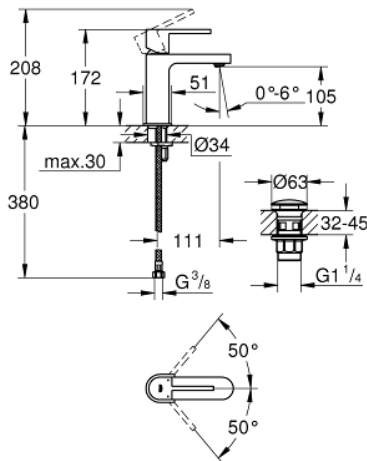

33 163 003 GROHE PLUS GRIFERÍA PARA LAVABO 1/2" TAMAÑO S

DESCRIPCIÓN DEL PRODUCTO

- Colour: Cromo
- Instalación en un solo orificio
- Palanca metálica
- GROHE SilkMove cartucho cerámico 2.8 cm
- Con limitador de temperatura
- GROHE LongLife acabado
- Tecnología GROHE EcoJoy ahorro de agua y flujo perfecto
- Caudal máximo a 3 bar: 5 l/min
- GROHE AquaGuide aireador ajustable mousseur
- GROHE FastFixation Plus sistema de rápida instalación
- Incluye desagüe automático 1 1/4"
- Mangueras de conexión flexible

33 163 003 GROHE PLUS GRIFERÍA PARA LAVABO 1/2" TAMAÑO S

RECAMBIOS , agosto 2018 – spareParts.validDate.now

1: Palanca accionamiento (Order-nr. 48452000)

2: Anillo de fijación (Order-nr. 07419000)

3: Cartucho (Order-nr. 46580000)

4: Mousseur completo (Order-nr. 48449000)

5: Juego fijación (Order-nr. 46645000)

6: Válvula de desagüe (Order-nr. 65807000)

7: Llave de tubo larga (Order-nr. 19017000)*

* Optional accessories