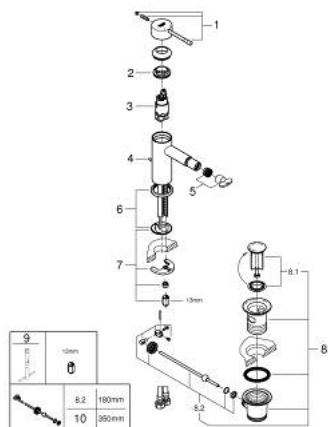

32 935 001 ESSENCE GRIFERÍA PARA BIDÉ TAMAÑO S

DESCRIPCIÓN DEL PRODUCTO

- Colour: Cromo
- Instalación en un solo orificio
- Palanca metálica
- GROHE SilkMove cartucho cerámico 2.8 cm
- Con limitador de temperatura
- GROHE LongLife acabado
- GROHE FastFixation Plus sistema de rápida instalación
- Salida con aireador orientable tipo mousseur
- Incluye desagüe automático 1 1/4"
- Mangueras de conexión flexible
- Presión mínima recomendada 1 Kg

32 935 001 ESSENCE GRIFERÍA PARA BIDÉ TAMAÑO S

RECAMBIOS , febrero 2022 – spareParts.validDate.now

- 1: Palanca accionamiento (Order-nr. 46917000)
 - 2: Anillo de fijación (Order-nr. 46715000)
 - 3: Cartucho (Order-nr. 46580000)
 - 4: Varilla del vaciador (Order-nr. 46739000)
 - 5: Mousseur completo (Order-nr. 13998000)
 - 6: Placa (Order-nr. 48603000)
 - 7: Juego fijación (Order-nr. 46645000)
 - 8: Vaciador automático 1 1/4" (Order-nr. 28910000)
 - 8.1: Tapón del vaciador (Order-nr. 07182000)
 - 8.2: varilla exéntrica (Order-nr. 07052000)
 - 9: Llave de tubo larga (Order-nr. 19017000)*
 - 10: varilla exéntrica (Order-nr. 07341000)*
- * Optional accessories