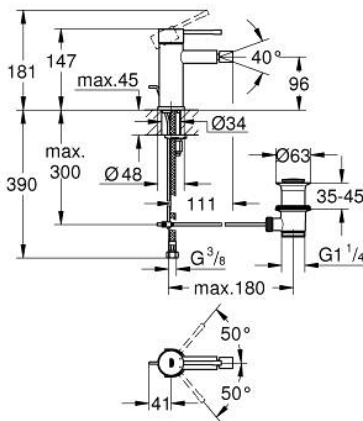

32 935 001 ESSENCE GRIFERÍA PARA BIDÉ TAMAÑO S

DESCRIPCIÓN DEL PRODUCTO

- Colour: Cromo
- Instalación en un solo orificio
- Palanca metálica
- GROHE SilkMove cartucho cerámico 2.8 cm
- Con limitador de temperatura
- GROHE LongLife acabado
- GROHE FastFixation Plus sistema de rápida instalación
- Salida con aireador orientable tipo mousseur
- Incluye desagüe automático 1 1/4"
- Mangueras de conexión flexible
- Presión mínima recomendada 1 Kg

32 935 001 ESSENCE GRIFERÍA PARA BIDÉ TAMAÑO S

RECAMBIOS , febrero 2022 – spareParts.validDate.now

- 1: Palanca accionamiento (Order-nr. 46917000)
 - 2: Anillo de fijación (Order-nr. 46715000)
 - 3: Cartucho (Order-nr. 46580000)
 - 4: Varilla del vaciador (Order-nr. 46739000)
 - 5: Mousseur completo (Order-nr. 13998000)
 - 6: Placa (Order-nr. 48603000)
 - 7: Juego fijación (Order-nr. 46645000)
 - 8: Vaciador automático 1 1/4" (Order-nr. 28910000)
 - 8.1: Tapón del vaciador (Order-nr. 07182000)
 - 8.2: varilla exéntrica (Order-nr. 07052000)
 - 9: Llave de tubo larga (Order-nr. 19017000)*
 - 10: varilla exéntrica (Order-nr. 07341000)*
- * Optional accessories