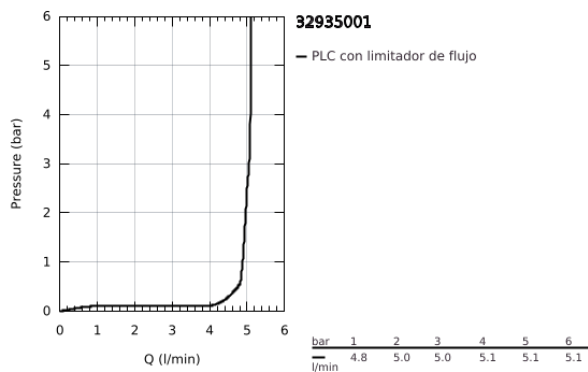

32 935 001 ESSENCE GRIFERÍA PARA BIDÉ TAMAÑO S

DESCRIPCIÓN DEL PRODUCTO

- Colour: Cromo
- Instalación en un solo orificio
- Palanca metálica
- GROHE SilkMove cartucho cerámico 2.8 cm
- Con limitador de temperatura
- GROHE LongLife acabado
- GROHE FastFixation Plus sistema de rápida instalación
- Salida con aireador orientable tipo mousseur
- Incluye desagüe automático 1 1/4"
- Mangueras de conexión flexible
- Presión mínima recomendada 1 Kg

32 935 001 ESSENCE GRIFERÍA PARA BIDÉ TAMAÑO S

RECAMBIOS , febrero 2022 – spareParts.validDate.now

- 1: Palanca accionamiento (Order-nr. 46917000)
 - 2: Anillo de fijación (Order-nr. 46715000)
 - 3: Cartucho (Order-nr. 46580000)
 - 4: Varilla del vaciador (Order-nr. 46739000)
 - 5: Mousseur completo (Order-nr. 13998000)
 - 6: Placa (Order-nr. 48603000)
 - 7: Juego fijación (Order-nr. 46645000)
 - 8: Vaciador automático 1 1/4" (Order-nr. 28910000)
 - 8.1: Tapón del vaciador (Order-nr. 07182000)
 - 8.2: varilla exéntrica (Order-nr. 07052000)
 - 9: Llave de tubo larga (Order-nr. 19017000)*
 - 10: varilla exéntrica (Order-nr. 07341000)*
- * Optional accessories