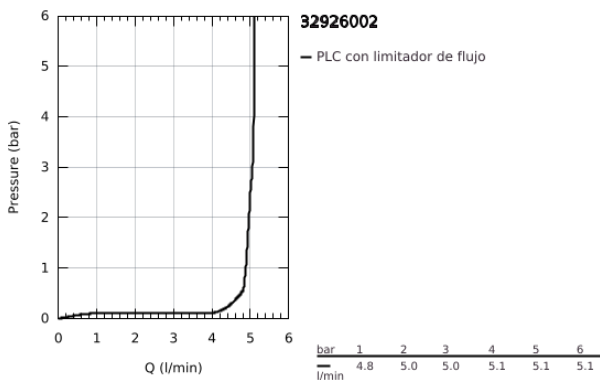

32 926 002 EUROSMART GRIFERÍA PARA LAVABO 1/2" TAMAÑO S

DESCRIPCIÓN DEL PRODUCTO

- Colour: Cromo
- Instalación en un solo orificio
- Palanca metálica
- GROHE SilkMove cartucho cerámico 3.5 cm
- EcoMode caudal de agua fría en la posición intermedia de la palanca para ahorro de energía.
- Limitador de caudal ajustable
- Con limitador de temperatura
- GROHE LongLife acabado
- Tecnología GROHE EcoJoy ahorro de agua y flujo perfecto
- Caudal máximo a 3 bar: 5 l/min
- GROHE FastFixation rápido sistema de instalación
- Incluye desagüe automático 1 1/4"
- Mangueras de conexión flexible

32 926 002 EUROSMART GRIFERÍA PARA LAVABO 1/2" TAMAÑO S

RECAMBIOS , agosto 2017 – spareParts.validDate.now

- 1: Palanca accionamiento (Order-nr. 46902000)
- 2: Carcasa (Order-nr. 46492000)
- 3: Unión atornillada (Order-nr. 46460000)
- 4: Cartucho (Order-nr. 46863000)
- 5: Varilla del vaciador (Order-nr. 06329000)
- 6: Mousseur completo (Order-nr. 48159000)
- 7: Juego fijación (Order-nr. 46671000)
- 8: Vaciador automático 1 1/4" (Order-nr. 28910000)
- 8.1: Tapón del vaciador (Order-nr. 07182000)
- 8.2: varilla exéntrica (Order-nr. 07052000)
- 9: Llave para desmontaje (Order-nr. 19332000)*
- 10: Llave de tubo larga (Order-nr. 19017000)*
- 11: varilla exéntrica (Order-nr. 07341000)*