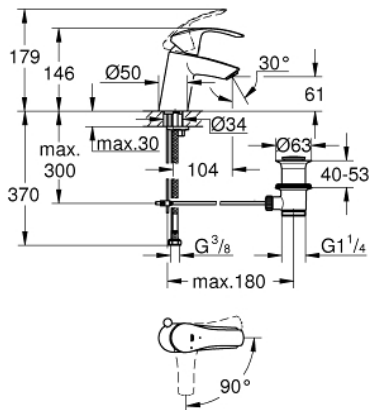

32 926 002 EUROSMART GRIFERÍA PARA LAVABO 1/2" TAMAÑO S

DESCRIPCIÓN DEL PRODUCTO

- Colour: Cromo
- Instalación en un solo orificio
- Palanca metálica
- GROHE SilkMove cartucho cerámico 3.5 cm
- EcoMode caudal de agua fría en la posición intermedia de la palanca para ahorro de energía.
- Limitador de caudal ajustable
- Con limitador de temperatura
- GROHE LongLife acabado
- Tecnología GROHE EcoJoy ahorro de agua y flujo perfecto
- Caudal máximo a 3 bar: 5 l/min
- GROHE FastFixation rápido sistema de instalación
- Incluye desagüe automático 1 1/4"
- Mangueras de conexión flexible

32 926 002 EUROSMART GRIFERÍA PARA LAVABO 1/2" TAMAÑO S

RECAMBIOS , agosto 2017 – spareParts.validDate.now

- 1: Palanca accionamiento (Order-nr. 46902000)
- 2: Carcasa (Order-nr. 46492000)
- 3: Unión atornillada (Order-nr. 46460000)
- 4: Cartucho (Order-nr. 46863000)
- 5: Varilla del vaciador (Order-nr. 06329000)
- 6: Mousseur completo (Order-nr. 48159000)
- 7: Juego fijación (Order-nr. 46671000)
- 8: Vaciador automático 1 1/4" (Order-nr. 28910000)
- 8.1: Tapón del vaciador (Order-nr. 07182000)
- 8.2: varilla exéntrica (Order-nr. 07052000)
- 9: Llave para desmontaje (Order-nr. 19332000)*
- 10: Llave de tubo larga (Order-nr. 19017000)*
- 11: varilla exéntrica (Order-nr. 07341000)*