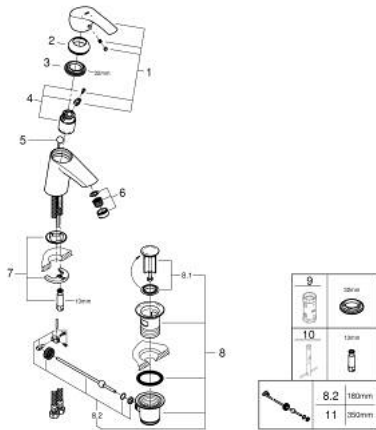

32 926 002 EUROSMART GRIFERÍA PARA LAVABO 1/2" TAMAÑO S

DESCRIPCIÓN DEL PRODUCTO

- Colour: Cromo
- Instalación en un solo orificio
- Palanca metálica
- GROHE SilkMove cartucho cerámico 3.5 cm
- EcoMode caudal de agua fría en la posición intermedia de la palanca para ahorro de energía.
- Limitador de caudal ajustable
- Con limitador de temperatura
- GROHE LongLife acabado
- Tecnología GROHE EcoJoy ahorro de agua y flujo perfecto
- Caudal máximo a 3 bar: 5 l/min
- GROHE FastFixation rápido sistema de instalación
- Incluye desagüe automático 1 1/4"
- Mangueras de conexión flexible

32 926 002 EUROSMART GRIFERÍA PARA LAVABO 1/2" TAMAÑO S

RECAMBIOS , agosto 2017 – spareParts.validDate.now

- 1: Palanca accionamiento (Order-nr. 46902000)
- 2: Carcasa (Order-nr. 46492000)
- 3: Unión atornillada (Order-nr. 46460000)
- 4: Cartucho (Order-nr. 46863000)
- 5: Varilla del vaciador (Order-nr. 06329000)
- 6: Mousseur completo (Order-nr. 48159000)
- 7: Juego fijación (Order-nr. 46671000)
- 8: Vaciador automático 1 1/4" (Order-nr. 28910000)
- 8.1: Tapón del vaciador (Order-nr. 07182000)
- 8.2: varilla exéntrica (Order-nr. 07052000)
- 9: Llave para desmontaje (Order-nr. 19332000)*
- 10: Llave de tubo larga (Order-nr. 19017000)*
- 11: varilla exéntrica (Order-nr. 07341000)*