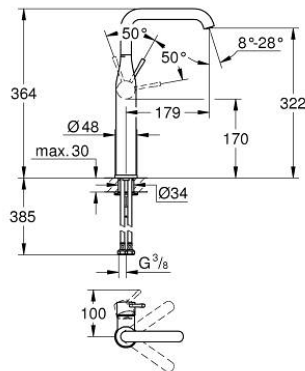

32 901 001 ESSENCE GRIFERÍA PARA LAVABO 1/2" TAMAÑO XL

DESCRIPCIÓN DEL PRODUCTO

- Colour: Cromo
- Instalación en un solo orificio
- Palanca metálica
- Para lavabos tipo bowl de sobreponer
- GROHE SilkMove cartucho cerámico 2.8 cm
- Con limitador de temperatura
- GROHE LongLife acabado
- GROHE AquaGuide aireador ajustable mousseur
- GROHE FastFixation Plus sistema de rápida instalación
- Salida giratoria con aireador tipo mousseur
- Cuerpo liso
- Mangueras de conexión flexible
- maximum flow rate (at 3 bar): 6.6 l/min
- Presión mínima recomendada 1 Kg

32 901 001 ESSENCE GRIFERÍA PARA LAVABO 1/2" TAMAÑO XL

RECAMBIOS , febrero 2022 – spareParts.validDate.now

- 1: Palanca accionamiento (Order-nr. 46919000)
 - 2: Cartucho (Order-nr. 46580000)
 - 3: anillo roscado (Order-nr. 48591000)
 - 4: Caño tubular giratorio (Order-nr. 13375000)
 - 4.1: Mousseur completo (Order-nr. 48270000)
 - 4.2: Anillo protector (Order-nr. 0128500M)
 - 4.3: Clip fijación caño (Order-nr. 4826600M)
 - 5: Placa (Order-nr. 48603000)
 - 6: Juego fijación (Order-nr. 46645000)
 - 7: Llave de tubo larga (Order-nr. 19017000)*
 - 8: Válvula de desagüe (Order-nr. 65807000)*
- * Optional accessories