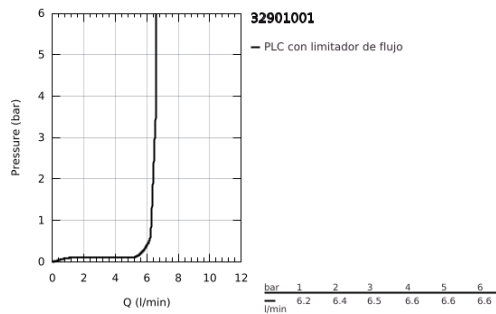

32 901 001 ESSENCE GRIFERÍA PARA LAVABO 1/2" TAMAÑO XL

DESCRIPCIÓN DEL PRODUCTO

- Colour: Cromo
- Instalación en un solo orificio
- Palanca metálica
- Para lavabos tipo bowl de sobreponer
- GROHE SilkMove cartucho cerámico 2.8 cm
- Con limitador de temperatura
- GROHE LongLife acabado
- GROHE AquaGuide aireador ajustable mousseur
- GROHE FastFixation Plus sistema de rápida instalación
- Salida giratoria con aireador tipo mousseur
- Cuerpo liso
- Mangueras de conexión flexible
- maximum flow rate (at 3 bar): 6.6 l/min
- Presión mínima recomendada 1 Kg

32 901 001 ESSENCE GRIFERÍA PARA LAVABO 1/2" TAMAÑO XL

RECAMBIOS , febrero 2022 – spareParts.validDate.now

- 1: Palanca accionamiento (Order-nr. 46919000)
 - 2: Cartucho (Order-nr. 46580000)
 - 3: anillo roscado (Order-nr. 48591000)
 - 4: Caño tubular giratorio (Order-nr. 13375000)
 - 4.1: Mousseur completo (Order-nr. 48270000)
 - 4.2: Anillo protector (Order-nr. 0128500M)
 - 4.3: Clip fijación caño (Order-nr. 4826600M)
 - 5: Placa (Order-nr. 48603000)
 - 6: Juego fijación (Order-nr. 46645000)
 - 7: Llave de tubo larga (Order-nr. 19017000)*
 - 8: Válvula de desagüe (Order-nr. 65807000)*
- * Optional accessories