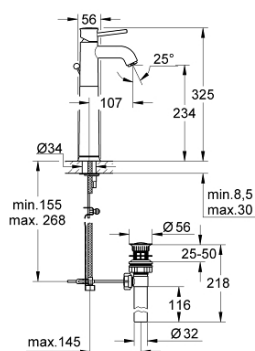

32 868 000 GROHE BAUCLASSIC GRIFERÍA PARA LAVABO 1/2"

DESCRIPCIÓN DEL PRODUCTO

- Colour: Cromo
- Para lavabos tipo bowl de sobreponer
- Palanca metálica
- GROHE SmoothControl Cartucho de discos cerámicos de 2.8 cm
- GROHE LongLife acabado
- Aireador tipo mousseur
- Desagüe automático
- Mangueras de conexión flexible
- Sistema de instalación rápida

32 868 000 GROHE BAUCLASSIC GRIFERÍA PARA LAVABO 1/2"

RECAMBIOS , septiembre 2009 – spareParts.validDate.now

1: Palanca accionamiento (Order-nr. 46761000)

2: Cartucho (Order-nr. 46580000)

3: Varilla del vaciador (Order-nr. 06329000)

4: Mousseur completo (Order-nr. 13952000)

5: Juego fijación (Order-nr. 46249000)

6: Llave de tubo larga (Order-nr. 19017000)*

* Optional accessories