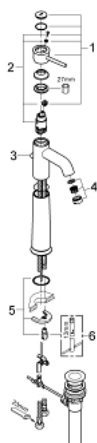

32 868 000 GROHE BAUCLASSIC GRIFERÍA PARA LAVABO 1/2"

DESCRIPCIÓN DEL PRODUCTO

- Colour: Cromo
- Para lavabos tipo bowl de sobreponer
- Palanca metálica
- GROHE SmoothControl Cartucho de discos cerámicos de 2.8 cm
- GROHE LongLife acabado
- Aireador tipo mousseur
- Desagüe automático
- Mangueras de conexión flexible
- Sistema de instalación rápida

32 868 000 GROHE BAUCLASSIC GRIFERÍA PARA LAVABO 1/2"

RECAMBIOS , septiembre 2009 – spareParts.validDate.now

1: Palanca accionamiento (Order-nr. 46761000)

2: Cartucho (Order-nr. 46580000)

3: Varilla del vaciador (Order-nr. 06329000)

4: Mousseur completo (Order-nr. 13952000)

5: Juego fijación (Order-nr. 46249000)

6: Llave de tubo larga (Order-nr. 19017000)*

* Optional accessories