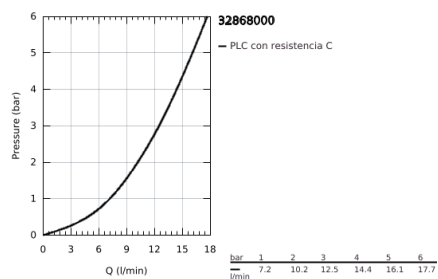

32 868 000 GROHE BAUCLASSIC GRIFERÍA PARA LAVABO 1/2"

DESCRIPCIÓN DEL PRODUCTO

- Colour: Cromo
- Para lavabos tipo bowl de sobreponer
- Palanca metálica
- GROHE SmoothControl Cartucho de discos cerámicos de 2.8 cm
- GROHE LongLife acabado
- Aireador tipo mousseur
- Desagüe automático
- Mangueras de conexión flexible
- Sistema de instalación rápida