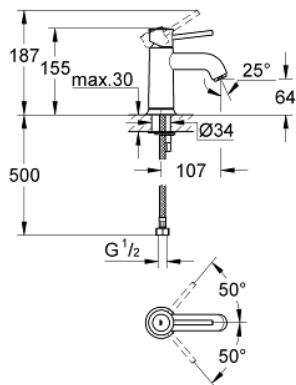

32 863 000 GROHE BAUCLASSIC GRIFERÍA PARA LAVABO 1/2"

DESCRIPCIÓN DEL PRODUCTO

- Colour: Cromo
- Instalación en un solo orificio
- Palanca metálica
- GROHE SmoothControl Cartucho de discos cerámicos de 2.8 cm
- GROHE LongLife acabado
- Aireador tipo mousseur
- Cuerpo liso
- Mangueras de conexión flexible
- Sistema de instalación rápida

32 863 000 GROHE BAUCLASSIC GRIFERÍA PARA LAVABO 1/2"

RECAMBIOS , septiembre 2009 – spareParts.validDate.now

1: Palanca accionamiento (Order-nr. 46761000)

2: Cartucho (Order-nr. 46580000)

3: Mousseur completo (Order-nr. 13952000)

4: Juego fijación (Order-nr. 46249000)

5: Llave de tubo larga (Order-nr. 19017000)*

* Optional accessories