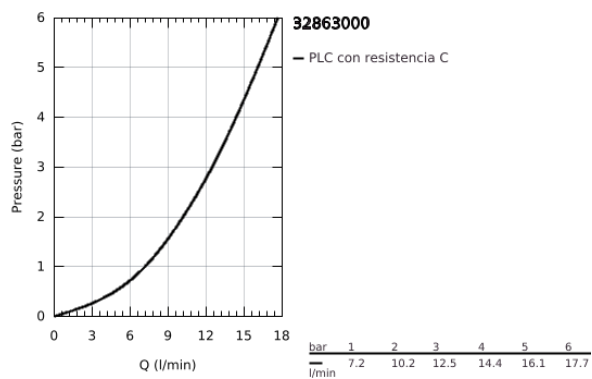

32 863 000 GROHE BAUCLASSIC GRIFERÍA PARA LAVABO 1/2"

DESCRIPCIÓN DEL PRODUCTO

- Colour: Cromo
- Instalación en un solo orificio
- Palanca metálica
- GROHE SmoothControl Cartucho de discos cerámicos de 2.8 cm
- GROHE LongLife acabado
- Aireador tipo mousseur
- Cuerpo liso
- Mangueras de conexión flexible
- Sistema de instalación rápida