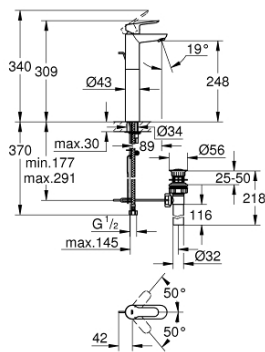

32 860 000 BAUEDGE GRIFERÍA PARA LAVABO 1/2" TAMAÑO XL

DESCRIPCIÓN DEL PRODUCTO

- Colour: Cromo
- Para lavabos tipo bowl de sobreponer
- Palanca metálica
- GROHE SmoothControl Cartucho de discos cerámicos de 2.8 cm
- GROHE LongLife acabado
- Aireador tipo mousseur
- Desagüe automático
- Mangueras de conexión flexible
- Sistema de instalación rápida

32 860 000 BAUEDGE GRIFERÍA PARA LAVABO 1/2" TAMAÑO XL

RECAMBIOS , septiembre 2009 – spareParts.validDate.now

1: Palanca accionamiento (Order-nr. 46697000)

2: Cartucho (Order-nr. 46580000)

3: Varilla del vaciador (Order-nr. 10769000)

4: Mousseur completo (Order-nr. 13952000)

5: Juego fijación (Order-nr. 46249000)

6: Placa base (Order-nr. 48052000)*

7: Llave de tubo larga (Order-nr. 19017000)*

* Optional accessories