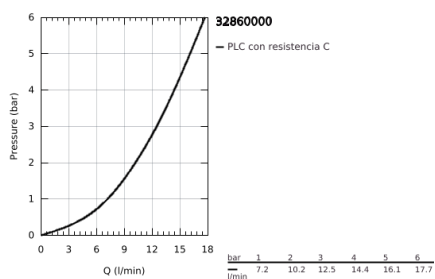

32 860 000 BAUEDGE GRIFERÍA PARA LAVABO 1/2" TAMAÑO XL

DESCRIPCIÓN DEL PRODUCTO

- Colour: Cromo
- Para lavabos tipo bowl de sobreponer
- Palanca metálica
- GROHE SmoothControl Cartucho de discos cerámicos de 2.8 cm
- GROHE LongLife acabado
- Aireador tipo mousseur
- Desagüe automático
- Mangueras de conexión flexible
- Sistema de instalación rápida

32 860 000 BAUEDGE GRIFERÍA PARA LAVABO 1/2" TAMAÑO XL

RECAMBIOS , septiembre 2009 – spareParts.validDate.now

1: Palanca accionamiento (Order-nr. 46697000)

2: Cartucho (Order-nr. 46580000)

3: Varilla del vaciador (Order-nr. 10769000)