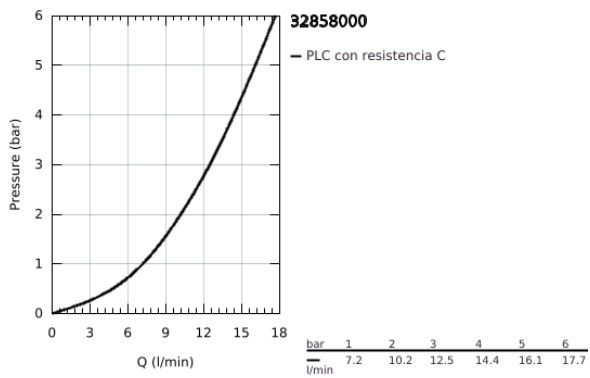

32 858 000 BAUEDGE GRIFERÍA PARA LAVABO 1/2" TAMAÑO S

DESCRIPCIÓN DEL PRODUCTO

- Colour: Cromo
- Instalación en un solo orificio
- Palanca metálica
- GROHE SmoothControl Cartucho de discos cerámicos de 2.8 cm
- GROHE LongLife acabado
- Aireador tipo mousseur
- Cuerpo liso
- Mangueras de conexión flexible
- Sistema de instalación rápida

32 858 000 BAUEDGE GRIFERÍA PARA LAVABO 1/2" TAMAÑO S

RECAMBIOS , septiembre 2009 – spareParts.validDate.now

1: Palanca accionamiento (Order-nr. 46697000)

2: Cartucho (Order-nr. 46580000)

3: Mousseur completo (Order-nr. 13952000)