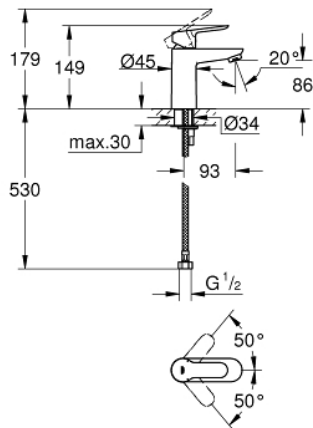

32 858 000 BAUEDGE GRIFERÍA PARA LAVABO 1/2" TAMAÑO S

DESCRIPCIÓN DEL PRODUCTO

- Colour: Cromo
- Instalación en un solo orificio
- Palanca metálica
- GROHE SmoothControl Cartucho de discos cerámicos de 2.8 cm
- GROHE LongLife acabado
- Aireador tipo mousseur
- Cuerpo liso
- Mangueras de conexión flexible
- Sistema de instalación rápida

32 858 000 BAUEDGE GRIFERÍA PARA LAVABO 1/2" TAMAÑO S

RECAMBIOS , septiembre 2009 – spareParts.validDate.now

1: Palanca accionamiento (Order-nr. 46697000)

2: Cartucho (Order-nr. 46580000)

3: Mousseur completo (Order-nr. 13952000)

4: Juego fijación (Order-nr. 46249000)

5: Placa base (Order-nr. 48052000)*

6: Llave de tubo larga (Order-nr. 19017000)*

* Optional accessories