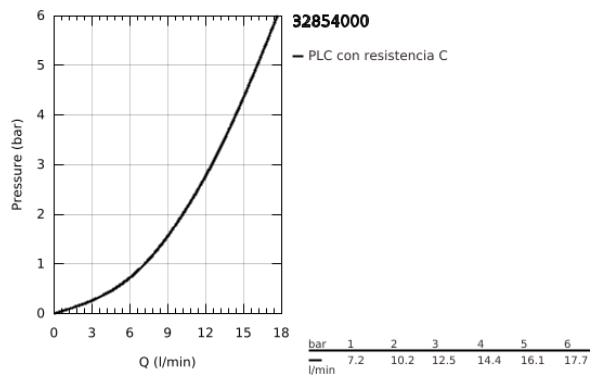

## 32 854 000 BAULOO GRIFERÍA PARA LAVABO 1/2"

### DESCRIPCIÓN DEL PRODUCTO

- Colour: Cromo
- Instalación en un solo orificio
- Palanca metálica
- GROHE SmoothControl Cartucho de discos cerámicos de 2.8 cm
- GROHE LongLife acabado
- Aireador tipo mousseur
- Cuerpo liso
- Mangueras de conexión flexible
- Sistema de instalación rápida