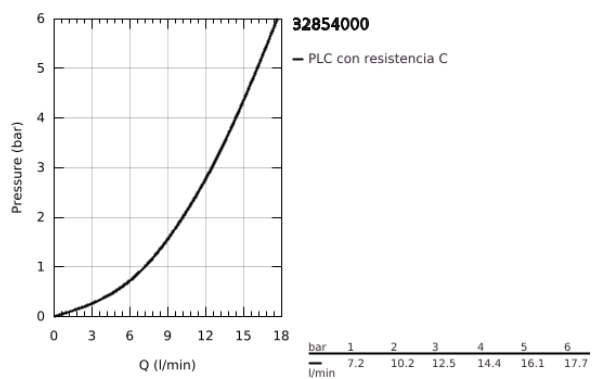

32 854 000 BAULOOK GRIFERÍA PARA LAVABO 1/2"

DESCRIPCIÓN DEL PRODUCTO

- Colour: Cromo
- Instalación en un solo orificio
- Palanca metálica
- GROHE SmoothControl Cartucho de discos cerámicos de 2.8 cm
- GROHE LongLife acabado
- Aireador tipo mousseur
- Cuerpo liso
- Mangueras de conexión flexible
- Sistema de instalación rápida