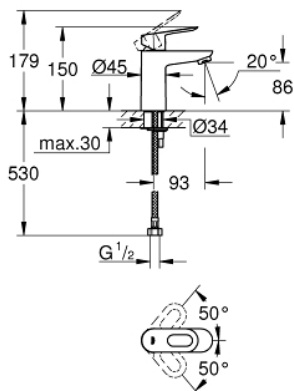

## 32 854 000 BAULOO GRIFERÍA PARA LAVABO 1/2"

### DESCRIPCIÓN DEL PRODUCTO

- Colour: Cromo
- Instalación en un solo orificio
- Palanca metálica
- GROHE SmoothControl Cartucho de discos cerámicos de 2.8 cm
- GROHE LongLife acabado
- Aireador tipo mousseur
- Cuerpo liso
- Mangueras de conexión flexible
- Sistema de instalación rápida

## 32 854 000 BAULOOB GRIFERÍA PARA LAVABO 1/2"

RECAMBIOS , septiembre 2009 – spareParts.validDate.now

1: Palanca accionamiento (Order-nr. 46695000)

2: Cartucho (Order-nr. 46580000)

3: Mousseur completo (Order-nr. 13952000)

4: Juego fijación (Order-nr. 46249000)

5: Placa base (Order-nr. 48052000)\*

6: Llave de tubo larga (Order-nr. 19017000)\*

\* Optional accessories