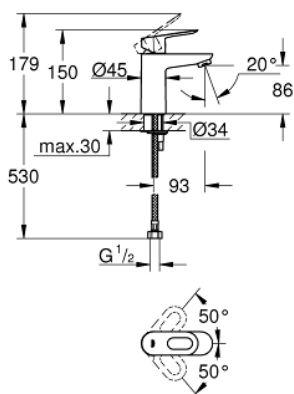

32 854 000 BAULOOK GRIFERÍA PARA LAVABO 1/2"

DESCRIPCIÓN DEL PRODUCTO

- Colour: Cromo
- Instalación en un solo orificio
- Palanca metálica
- GROHE SmoothControl Cartucho de discos cerámicos de 2.8 cm
- GROHE LongLife acabado
- Aireador tipo mousseur
- Cuerpo liso
- Mangueras de conexión flexible
- Sistema de instalación rápida

32 854 000 BAULOOOP GRIFERÍA PARA LAVABO 1/2"

RECAMBIOS , septiembre 2009 – spareParts.validDate.now

1: Palanca accionamiento (Order-nr. 46695000)

2: Cartucho (Order-nr. 46580000)

3: Mousseur completo (Order-nr. 13952000)

4: Juego fijación (Order-nr. 46249000)

5: Placa base (Order-nr. 48052000)*

6: Llave de tubo larga (Order-nr. 19017000)*

* Optional accessories