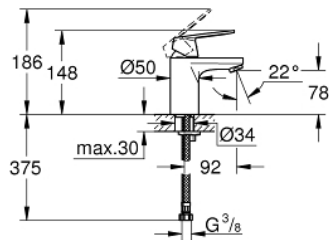

32 824 000 EUROSMART COSMOPOLITAN GRIFERÍA PARA LAVABO 1/2" TAMAÑO S

DESCRIPCIÓN DEL PRODUCTO

- Colour: Cromo
- Instalación en un solo orificio
- Palanca metálica
- GROHE SilkMove cartucho cerámico 3.5 cm
- Limitador de caudal ajustable
- Caudal mínimo ajustable 2.5 lpm
- GROHE LongLife acabado
- GROHE FastFixation sistema de fácil instalación
- Aireador tipo mousseur
- Cuerpo liso
- Mangueras de conexión flexible
- Limitador de temperatura opcional 46375000

32 824 000 EUROSMART COSMOPOLITAN GRIFERÍA PARA LAVABO 1/2" TAMAÑO S

RECAMBIOS , agosto 2009 – spareParts.validDate.now

- 1: Palanca accionamiento (Order-nr. 46681000)
- 2: Carcasa (Order-nr. 46492000)
- 3: Unión atornillada (Order-nr. 46460000)
- 4: Cartucho (Order-nr. 46374000)
- 5: Mousseur completo (Order-nr. 13929000)
- 6: Juego fijación (Order-nr. 46671000)
- 7: Limitador de temperatura (Order-nr. 46375000)*
- 8: Llave de tubo larga (Order-nr. 19017000)*
- 9: Llave para desmontaje (Order-nr. 19332000)*