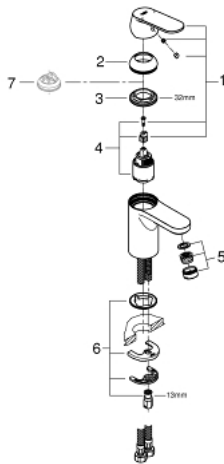

32 824 000 EUROSMART COSMOPOLITAN GRIFERÍA PARA LAVABO 1/2" TAMAÑO S

DESCRIPCIÓN DEL PRODUCTO

- Colour: Cromo
- Instalación en un solo orificio
- Palanca metálica
- GROHE SilkMove cartucho cerámico 3.5 cm
- Limitador de caudal ajustable
- Caudal mínimo ajustable 2.5 lpm
- GROHE LongLife acabado
- GROHE FastFixation sistema de fácil instalación
- Aireador tipo mousseur
- Cuerpo liso
- Mangueras de conexión flexible
- Limitador de temperatura opcional 46375000

32 824 000 EUROSMART COSMOPOLITAN GRIFERÍA PARA LAVABO 1/2" TAMAÑO S

RECAMBIOS , agosto 2009 – spareParts.validDate.now

- 1: Palanca accionamiento (Order-nr. 46681000)
- 2: Carcasa (Order-nr. 46492000)
- 3: Unión atornillada (Order-nr. 46460000)
- 4: Cartucho (Order-nr. 46374000)
- 5: Mousseur completo (Order-nr. 13929000)
- 6: Juego fijación (Order-nr. 46671000)
- 7: Limitador de temperatura (Order-nr. 46375000)*
- 8: Llave de tubo larga (Order-nr. 19017000)*
- 9: Llave para desmontaje (Order-nr. 19332000)*