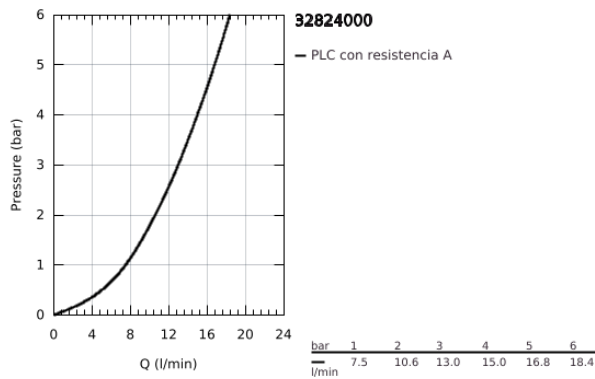

32 824 000 EUROSMART COSMOPOLITAN GRIFERÍA PARA LAVABO 1/2" TAMAÑO S

DESCRIPCIÓN DEL PRODUCTO

- Colour: Cromo
- Instalación en un solo orificio
- Palanca metálica
- GROHE SilkMove cartucho cerámico 3.5 cm
- Limitador de caudal ajustable
- Caudal mínimo ajustable 2.5 lpm
- GROHE LongLife acabado
- GROHE FastFixation sistema de fácil instalación
- Aireador tipo mousseur
- Cuerpo liso
- Mangueras de conexión flexible
- Limitador de temperatura opcional 46375000

32 824 000 EUROSMART COSMOPOLITAN GRIFERÍA PARA LAVABO 1/2" TAMAÑO S

RECAMBIOS , agosto 2009 – spareParts.validDate.now

- 1: Palanca accionamiento (Order-nr. 46681000)
- 2: Carcasa (Order-nr. 46492000)
- 3: Unión atornillada (Order-nr. 46460000)
- 4: Cartucho (Order-nr. 46374000)
- 5: Mousseur completo (Order-nr. 13929000)
- 6: Juego fijación (Order-nr. 46671000)
- 7: Limitador de temperatura (Order-nr. 46375000)*
- 8: Llave de tubo larga (Order-nr. 19017000)*
- 9: Llave para desmontaje (Order-nr. 19332000)*