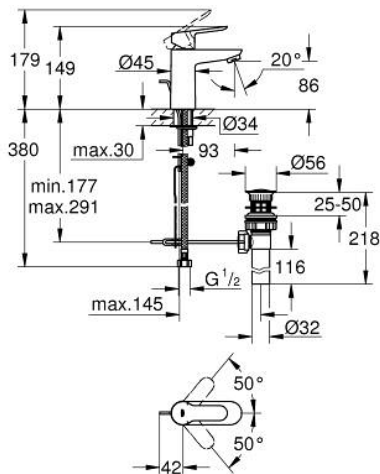

32 819 000 BAUEDGE GRIFERÍA PARA LAVABO 1/2" TAMAÑO S

DESCRIPCIÓN DEL PRODUCTO

- Colour: Cromo
- Instalación en un solo orificio
- Palanca metálica
- GROHE SmoothControl Cartucho de discos cerámicos de 2.8 cm
- GROHE LongLife acabado
- Aireador tipo mousseur
- Desagüe automático
- Mangueras de conexión flexible
- Sistema de instalación rápida

32 819 000 BAUEDGE GRIFERÍA PARA LAVABO 1/2" TAMAÑO S

RECAMBIOS , agosto 2009 – spareParts.validDate.now

1: Palanca accionamiento (Order-nr. 46697000)

2: Cartucho (Order-nr. 46580000)

3: Varilla del vaciador (Order-nr. 10769000)

4: Mousseur completo (Order-nr. 13952000)

5: Juego fijación (Order-nr. 46249000)

6: Placa base (Order-nr. 48052000)*

7: Llave de tubo larga (Order-nr. 19017000)*

* Optional accessories