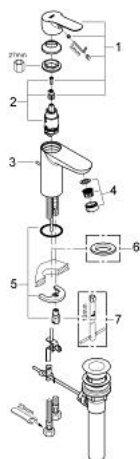

32 819 000 BAUEDGE GRIFERÍA PARA LAVABO 1/2" TAMAÑO S

DESCRIPCIÓN DEL PRODUCTO

- Colour: Cromo
- Instalación en un solo orificio
- Palanca metálica
- GROHE SmoothControl Cartucho de discos cerámicos de 2.8 cm
- GROHE LongLife acabado
- Aireador tipo mousseur
- Desagüe automático
- Mangueras de conexión flexible
- Sistema de instalación rápida

32 819 000 BAUEDGE GRIFERÍA PARA LAVABO 1/2" TAMAÑO S

RECAMBIOS , agosto 2009 – spareParts.validDate.now

1: Palanca accionamiento (Order-nr. 46697000)

2: Cartucho (Order-nr. 46580000)

3: Varilla del vaciador (Order-nr. 10769000)

4: Mousseur completo (Order-nr. 13952000)

5: Juego fijación (Order-nr. 46249000)

6: Placa base (Order-nr. 48052000)*

7: Llave de tubo larga (Order-nr. 19017000)*

* Optional accessories