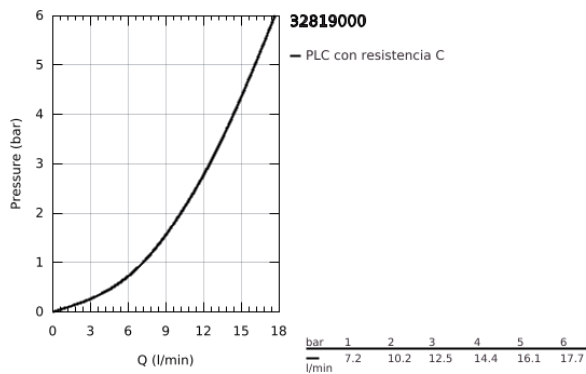

32 819 000 BAUEDGE GRIFERÍA PARA LAVABO 1/2" TAMAÑO S

DESCRIPCIÓN DEL PRODUCTO

- Colour: Cromo
- Instalación en un solo orificio
- Palanca metálica
- GROHE SmoothControl Cartucho de discos cerámicos de 2.8 cm
- GROHE LongLife acabado
- Aireador tipo mousseur
- Desagüe automático
- Mangueras de conexión flexible
- Sistema de instalación rápida

32 819 000 BAUEDGE GRIFERÍA PARA LAVABO 1/2" TAMAÑO S

RECAMBIOS , agosto 2009 – spareParts.validDate.now

1: Palanca accionamiento (Order-nr. 46697000)

2: Cartucho (Order-nr. 46580000)

3: Varilla del vaciador (Order-nr. 10769000)