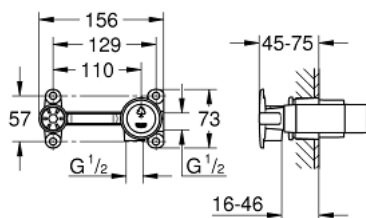

### DESCRIPCIÓN DEL PRODUCTO

- Para grifería de lavabo de 2 orificios
- Instalación a pared
- Sólo parte empotrable
- GROHE SilkMove cartucho cerámico 3.5 cm
- Limitador de caudal ajustable
- Profundidad de empotramiento 4.5 - 7.5 cm
- Latón
- Presión mínima recomendada 1 Kg
- Set de instalación