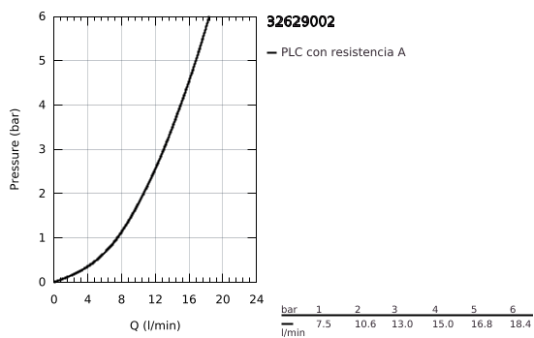

## 32 629 002 **CONCETTO GRIFERÍA PARA LAVABO 1/2" TAMAÑO L**

### DESCRIPCIÓN DEL PRODUCTO

- Colour: Cromo
- Instalación en un solo orificio
- Palanca metálica
- Fijación de palanca oculta
- GROHE SilkMove cartucho cerámico 3.5 cm
- Limitador de caudal ajustable
- GROHE LongLife acabado
- aísla los conductos de agua internos, sin plomo y sin níquel
- GROHE FastFixation instalación rápida
- Aireador tipo mousseur
- Salida tubular giratoria
- Limitador de caudal
- Incluye desagüe automático 1 1/4"
- Mangueras de conexión flexible
- Limitador de temperatura opcional 46375000
- Presión mínima recomendada 1 Kg