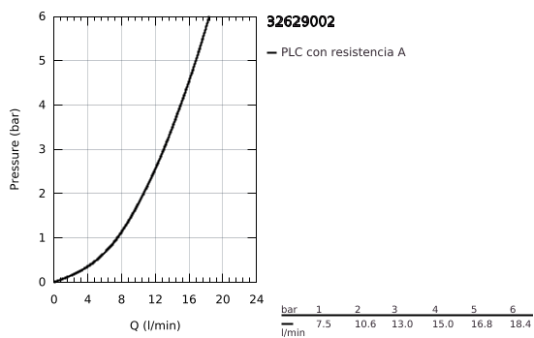

32 629 002 CONCETTO GRIFERÍA PARA LAVABO 1/2" TAMAÑO L

DESCRIPCIÓN DEL PRODUCTO

- Colour: Cromo
- Instalación en un solo orificio
- Palanca metálica
- Fijación de palanca oculta
- GROHE SilkMove cartucho cerámico 3.5 cm
- Limitador de caudal ajustable
- GROHE LongLife acabado
- aísla los conductos de agua internos, sin plomo y sin níquel
- FastFixation instalación rápida
- Aireador tipo mousseur
- Salida tubular giratoria
- Limitador de caudal
- Incluye desagüe automático 1 1/4"
- Mangueras de conexión flexible
- Limitador de temperatura opcional 46375000
- Presión mínima recomendada 1 Kg

32 629 002 **CONCETTO GRIFERÍA PARA LAVABO 1/2" TAMAÑO L**

RECAMBIOS , agosto 2017 – spareParts.validDate.now

- 1: Palanca accionamiento (Order-nr. 46754000)
- 2: Cartucho (Order-nr. 46374000)
- 3: Mousseur completo (Order-nr. 48418000)
- 4: Varilla del vaciador (Order-nr. 46739000)
- 5: Juego fijación (Order-nr. 46671000)
- 6: Vaciador automático 1 1/4" (Order-nr. 28910000)
- 6.1: Tapón del vaciador (Order-nr. 07182000)
- 6.2: varilla exéntrica (Order-nr. 07052000)
- 7: Llave para desmontaje (Order-nr. 19332000)*
- 8: Llave de tubo larga (Order-nr. 19017000)*
- 9: varilla exéntrica (Order-nr. 07341000)*