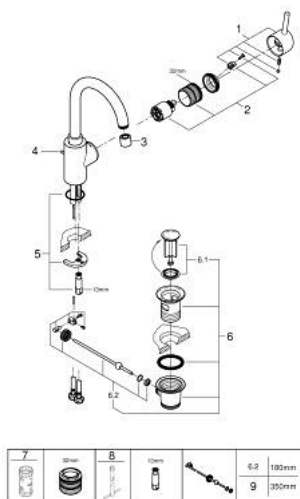

## 32 629 002 **CONCETTO GRIFERÍA PARA LAVABO 1/2" TAMAÑO L**

### DESCRIPCIÓN DEL PRODUCTO

- Colour: Cromo
- Instalación en un solo orificio
- Palanca metálica
- Fijación de palanca oculta
- GROHE SilkMove cartucho cerámico 3.5 cm
- Limitador de caudal ajustable
- GROHE LongLife acabado
- aísla los conductos de agua internos, sin plomo y sin níquel
- GROHE FastFixation instalación rápida
- Aireador tipo mousseur
- Salida tubular giratoria
- Limitador de caudal
- Incluye desagüe automático 1 1/4"
- Mangueras de conexión flexible
- Limitador de temperatura opcional 46375000
- Presión mínima recomendada 1 Kg

## 32 629 002 **CONCETTO GRIFERÍA PARA LAVABO 1/2" TAMAÑO L**

**RECAMBIOS** , agosto 2017 – spareParts.validDate.now

- 1: Palanca accionamiento (Order-nr. 46754000)
- 2: Cartucho (Order-nr. 46374000)
- 3: Mousseur completo (Order-nr. 48418000)
- 4: Varilla del vaciador (Order-nr. 46739000)
- 5: Juego fijación (Order-nr. 46671000)
- 6: Vaciador automático 1 1/4" (Order-nr. 28910000)
- 6.1: Tapón del vaciador (Order-nr. 07182000)
- 6.2: varilla exéntrica (Order-nr. 07052000)
- 7: Llave para desmontaje (Order-nr. 19332000)\*
- 8: Llave de tubo larga (Order-nr. 19017000)\*
- 9: varilla exéntrica (Order-nr. 07341000)\*