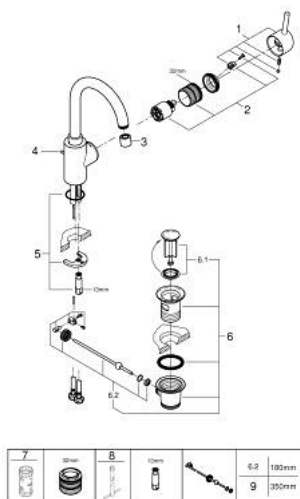

32 629 002 **CONCETTO GRIFERÍA PARA LAVABO 1/2" TAMAÑO L**

RECAMBIOS , agosto 2017 – spareParts.validDate.now

- 1: Palanca accionamiento (Order-nr. 46754000)
- 2: Cartucho (Order-nr. 46374000)
- 3: Mousseur completo (Order-nr. 48418000)
- 4: Varilla del vaciador (Order-nr. 46739000)
- 5: Juego fijación (Order-nr. 46671000)
- 6: Vaciador automático 1 1/4" (Order-nr. 28910000)
- 6.1: Tapón del vaciador (Order-nr. 07182000)
- 6.2: varilla exéntrica (Order-nr. 07052000)
- 7: Llave para desmontaje (Order-nr. 19332000)*
- 8: Llave de tubo larga (Order-nr. 19017000)*
- 9: varilla exéntrica (Order-nr. 07341000)*

* Optional accessories