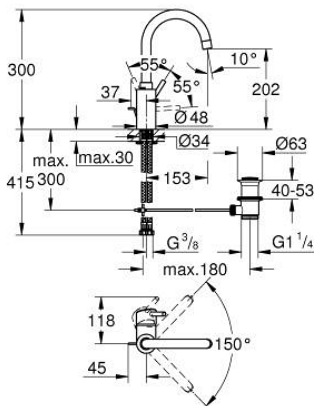

## 32 629 002 **CONCETTO GRIFERÍA PARA LAVABO 1/2" TAMAÑO L**

### DESCRIPCIÓN DEL PRODUCTO

- Colour: Cromo
- Instalación en un solo orificio
- Palanca metálica
- Fijación de palanca oculta
- GROHE SilkMove cartucho cerámico 3.5 cm
- Limitador de caudal ajustable
- GROHE LongLife acabado
- aísla los conductos de agua internos, sin plomo y sin níquel
- GROHE FastFixation instalación rápida
- Aireador tipo mousseur
- Salida tubular giratoria
- Limitador de caudal
- Incluye desagüe automático 1 1/4"
- Mangueras de conexión flexible
- Limitador de temperatura opcional 46375000
- Presión mínima recomendada 1 Kg

## 32 629 002 **CONCETTO GRIFERÍA PARA LAVABO 1/2" TAMAÑO L**

**RECAMBIOS** , agosto 2017 – spareParts.validDate.now

- 1: Palanca accionamiento (Order-nr. 46754000)
- 2: Cartucho (Order-nr. 46374000)
- 3: Mousseur completo (Order-nr. 48418000)
- 4: Varilla del vaciador (Order-nr. 46739000)
- 5: Juego fijación (Order-nr. 46671000)
- 6: Vaciador automático 1 1/4" (Order-nr. 28910000)
- 6.1: Tapón del vaciador (Order-nr. 07182000)
- 6.2: varilla exéntrica (Order-nr. 07052000)
- 7: Llave para desmontaje (Order-nr. 19332000)\*
- 8: Llave de tubo larga (Order-nr. 19017000)\*
- 9: varilla exéntrica (Order-nr. 07341000)\*