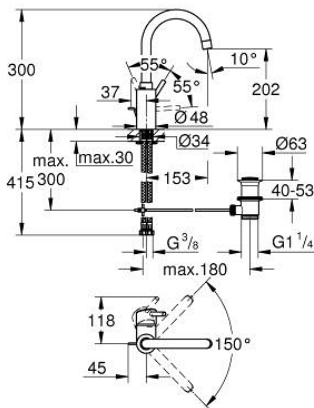

32 629 002 CONCETTO GRIFERÍA PARA LAVABO 1/2" TAMAÑO L

DESCRIPCIÓN DEL PRODUCTO

- Colour: Cromo
- Instalación en un solo orificio
- Palanca metálica
- Fijación de palanca oculta
- GROHE SilkMove cartucho cerámico 3.5 cm
- Limitador de caudal ajustable
- GROHE LongLife acabado
- aísla los conductos de agua internos, sin plomo y sin níquel
- FastFixation instalación rápida
- Aireador tipo mousseur
- Salida tubular giratoria
- Limitador de caudal
- Incluye desagüe automático 1 1/4"
- Mangueras de conexión flexible
- Limitador de temperatura opcional 46375000
- Presión mínima recomendada 1 Kg

32 629 002 **CONCETTO GRIFERÍA PARA LAVABO 1/2" TAMAÑO L**

RECAMBIOS , agosto 2017 – spareParts.validDate.now

- 1: Palanca accionamiento (Order-nr. 46754000)
- 2: Cartucho (Order-nr. 46374000)
- 3: Mousseur completo (Order-nr. 48418000)
- 4: Varilla del vaciador (Order-nr. 46739000)
- 5: Juego fijación (Order-nr. 46671000)
- 6: Vaciador automático 1 1/4" (Order-nr. 28910000)
- 6.1: Tapón del vaciador (Order-nr. 07182000)
- 6.2: varilla exéntrica (Order-nr. 07052000)
- 7: Llave para desmontaje (Order-nr. 19332000)*
- 8: Llave de tubo larga (Order-nr. 19017000)*
- 9: varilla exéntrica (Order-nr. 07341000)*