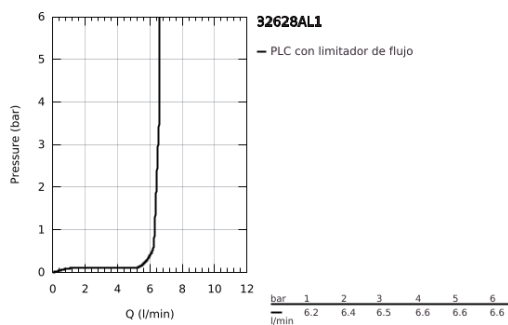

32 628 AL1 ESSENCE GRIFERÍA PARA LAVABO 1/2" TAMAÑO L

DESCRIPCIÓN DEL PRODUCTO

- Colour: Brushed hard graphite
- Instalación en un solo orificio
- Palanca metálica
- GROHE SilkMove cartucho cerámico 2.8 cm
- Con limitador de temperatura
- GROHE LongLife acabado
- Tecnología GROHE EcoJoy ahorro de agua y flujo perfecto
- Caudal máximo a 3 bar: 6.5 l/min
- GROHE AquaGuide aireador ajustable mousseur
- GROHE FastFixation Plus sistema de rápida instalación
- Salida giratoria con aireador tipo mousseur
- Incluye desagüe automático 1 1/4"
- Mangueras de conexión flexible
- Presión mínima recomendada 1 Kg

32 628 AL1 ESSENCE GRIFERÍA PARA LAVABO 1/2" TAMAÑO L

RECAMBIOS , julio 2016 – spareParts.validDate.now

1: Palanca accionamiento (Order-nr. 46919AL0)

2: Cartucho (Order-nr. 46580000)

3: Caño tubular giratorio (Order-nr. 13374AL0)