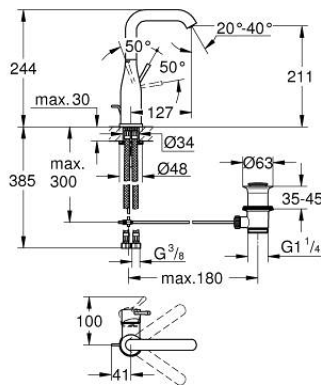

32 628 AL1 ESSENCE GRIFERÍA PARA LAVABO 1/2" TAMAÑO L

DESCRIPCIÓN DEL PRODUCTO

- Colour: Brushed hard graphite
- Instalación en un solo orificio
- Palanca metálica
- GROHE SilkMove cartucho cerámico 2.8 cm
- Con limitador de temperatura
- GROHE LongLife acabado
- Tecnología GROHE EcoJoy ahorro de agua y flujo perfecto
- Caudal máximo a 3 bar: 6.5 l/min
- GROHE AquaGuide aireador ajustable mousseur
- GROHE FastFixation Plus sistema de rápida instalación
- Salida giratoria con aireador tipo mousseur
- Incluye desagüe automático 1 1/4"
- Mangueras de conexión flexible
- Presión mínima recomendada 1 Kg

32 628 AL1 ESSENCE GRIFERÍA PARA LAVABO 1/2" TAMAÑO L

RECAMBIOS , julio 2016 – spareParts.validDate.now

1: Palanca accionamiento (Order-nr. 46919AL0)

2: Cartucho (Order-nr. 46580000)

3: Caño tubular giratorio (Order-nr. 13374AL0)

4: Varilla del vaciador (Order-nr. 46739AL0)

5: Juego fijación (Order-nr. 46645000)

6: Vaciador automático 1 1/4" (Order-nr. 28910AL0)

6.1: Tapón del vaciador (Order-nr. 07182AL0)

6.2: varilla exéntrica (Order-nr. 07052000)

7: Latiguillos flexibles (Order-nr. 46255000)

8: Llave de tubo larga (Order-nr. 19017000)*

9: varilla exéntrica (Order-nr. 07341000)*

* Optional accessories