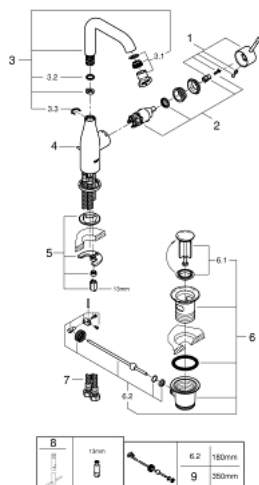

32 628 AL1 ESSENCE GRIFERÍA PARA LAVABO 1/2" TAMAÑO L

DESCRIPCIÓN DEL PRODUCTO

- Colour: Brushed hard graphite
- Instalación en un solo orificio
- Palanca metálica
- GROHE SilkMove cartucho cerámico 2.8 cm
- Con limitador de temperatura
- GROHE LongLife acabado
- Tecnología GROHE EcoJoy ahorro de agua y flujo perfecto
- Caudal máximo a 3 bar: 6.5 l/min
- GROHE AquaGuide aireador ajustable mousseur
- GROHE FastFixation Plus sistema de rápida instalación
- Salida giratoria con aireador tipo mousseur
- Incluye desagüe automático 1 1/4"
- Mangueras de conexión flexible
- Presión mínima recomendada 1 Kg

32 628 AL1 ESSENCE GRIFERÍA PARA LAVABO 1/2" TAMAÑO L

RECAMBIOS , julio 2016 – spareParts.validDate.now

1: Palanca accionamiento (Order-nr. 46919AL0)

2: Cartucho (Order-nr. 46580000)

3: Caño tubular giratorio (Order-nr. 13374AL0)

4: Varilla del vaciador (Order-nr. 46739AL0)

5: Juego fijación (Order-nr. 46645000)

6: Vaciador automático 1 1/4" (Order-nr. 28910AL0)

6.1: Tapón del vaciador (Order-nr. 07182AL0)

6.2: varilla exéntrica (Order-nr. 07052000)

7: Latiguillos flexibles (Order-nr. 46255000)

8: Llave de tubo larga (Order-nr. 19017000)*

9: varilla exéntrica (Order-nr. 07341000)*

* Optional accessories