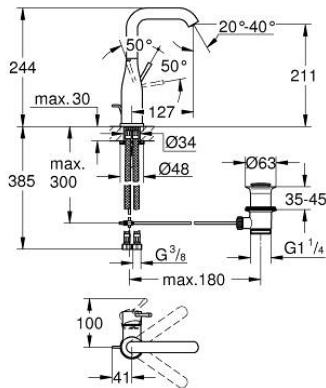

32 628 001 ESSENCE GRIFERÍA PARA LAVABO 1/2" TAMAÑO L

DESCRIPCIÓN DEL PRODUCTO

- Colour: Cromo
- Instalación en un solo orificio
- Palanca metálica
- GROHE SilkMove cartucho cerámico 2.8 cm
- Con limitador de temperatura
- GROHE LongLife acabado
- Tecnología GROHE EcoJoy ahorro de agua y flujo perfecto
- Caudal máximo a 3 bar: 6.5 l/min
- GROHE AquaGuide aireador ajustable mousseur
- GROHE FastFixation Plus sistema de rápida instalación
- Salida giratoria con aireador tipo mousseur
- Incluye desagüe automático 1 1/4"
- Mangueras de conexión flexible
- Presión mínima recomendada 1 Kg

32 628 001 ESSENCE GRIFERÍA PARA LAVABO 1/2" TAMAÑO L

RECAMBIOS , agosto 2016 – spareParts.validDate.now

- 1: Palanca accionamiento (Order-nr. 46919000)
 - 2: Cartucho (Order-nr. 46580000)
 - 3: Caño tubular giratorio (Order-nr. 13374000)
 - 3.1: Mousseur completo (Order-nr. 48270000)
 - 3.2: Anillo protector (Order-nr. 0128500M)
 - 3.3: Clip fijación caño (Order-nr. 4826600M)
 - 4: Varilla del vaciador (Order-nr. 46739000)
 - 5: Juego fijación (Order-nr. 46645000)
 - 6: Vaciador automático 1 1/4" (Order-nr. 28910000)
 - 6.1: Tapón del vaciador (Order-nr. 07182000)
 - 6.2: varilla exéntrica (Order-nr. 07052000)
 - 7: Latiguillos flexibles (Order-nr. 46255000)
 - 8: Llave de tubo larga (Order-nr. 19017000)*
 - 9: varilla exéntrica (Order-nr. 07341000)*
- * Optional accessories