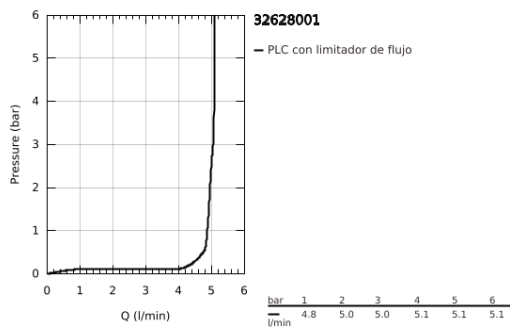

32 628 001 ESSENCE GRIFERÍA PARA LAVABO 1/2" TAMAÑO L

DESCRIPCIÓN DEL PRODUCTO

- Colour: Cromo
- Instalación en un solo orificio
- Palanca metálica
- GROHE SilkMove cartucho cerámico 2.8 cm
- Con limitador de temperatura
- GROHE LongLife acabado
- Tecnología GROHE EcoJoy ahorro de agua y flujo perfecto
- Caudal máximo a 3 bar: 6.5 l/min
- GROHE AquaGuide aireador ajustable mousseur
- GROHE FastFixation Plus sistema de rápida instalación
- Salida giratoria con aireador tipo mousseur
- Incluye desagüe automático 1 1/4"
- Mangueras de conexión flexible
- Presión mínima recomendada 1 Kg

32 628 001 ESSENCE GRIFERÍA PARA LAVABO 1/2" TAMAÑO L

RECAMBIOS , agosto 2016 – spareParts.validDate.now

- 1: Palanca accionamiento (Order-nr. 46919000)
 - 2: Cartucho (Order-nr. 46580000)
 - 3: Caño tubular giratorio (Order-nr. 13374000)
 - 3.1: Mousseur completo (Order-nr. 48270000)
 - 3.2: Anillo protector (Order-nr. 0128500M)
 - 3.3: Clip fijación caño (Order-nr. 4826600M)
 - 4: Varilla del vaciador (Order-nr. 46739000)
 - 5: Juego fijación (Order-nr. 46645000)
 - 6: Vaciador automático 1 1/4" (Order-nr. 28910000)
 - 6.1: Tapón del vaciador (Order-nr. 07182000)
 - 6.2: varilla exéntrica (Order-nr. 07052000)
 - 7: Latiguillos flexibles (Order-nr. 46255000)
 - 8: Llave de tubo larga (Order-nr. 19017000)*
 - 9: varilla exéntrica (Order-nr. 07341000)*
- * Optional accessories