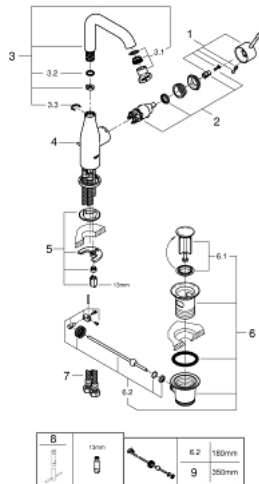

32 628 001 ESSENCE GRIFERÍA PARA LAVABO 1/2" TAMAÑO L

DESCRIPCIÓN DEL PRODUCTO

- Colour: Cromo
- Instalación en un solo orificio
- Palanca metálica
- GROHE SilkMove cartucho cerámico 2.8 cm
- Con limitador de temperatura
- GROHE LongLife acabado
- Tecnología GROHE EcoJoy ahorro de agua y flujo perfecto
- Caudal máximo a 3 bar: 6.5 l/min
- GROHE AquaGuide aireador ajustable mousseur
- GROHE FastFixation Plus sistema de rápida instalación
- Salida giratoria con aireador tipo mousseur
- Incluye desagüe automático 1 1/4"
- Mangueras de conexión flexible
- Presión mínima recomendada 1 Kg

32 628 001 ESSENCE GRIFERÍA PARA LAVABO 1/2" TAMAÑO L

RECAMBIOS , agosto 2016 – spareParts.validDate.now

- 1: Palanca accionamiento (Order-nr. 46919000)
 - 2: Cartucho (Order-nr. 46580000)
 - 3: Caño tubular giratorio (Order-nr. 13374000)
 - 3.1: Mousseur completo (Order-nr. 48270000)
 - 3.2: Anillo protector (Order-nr. 0128500M)
 - 3.3: Clip fijación caño (Order-nr. 4826600M)
 - 4: Varilla del vaciador (Order-nr. 46739000)
 - 5: Juego fijación (Order-nr. 46645000)
 - 6: Vaciador automático 1 1/4" (Order-nr. 28910000)
 - 6.1: Tapón del vaciador (Order-nr. 07182000)
 - 6.2: varilla exéntrica (Order-nr. 07052000)
 - 7: Latiguillos flexibles (Order-nr. 46255000)
 - 8: Llave de tubo larga (Order-nr. 19017000)*
 - 9: varilla exéntrica (Order-nr. 07341000)*
- * Optional accessories