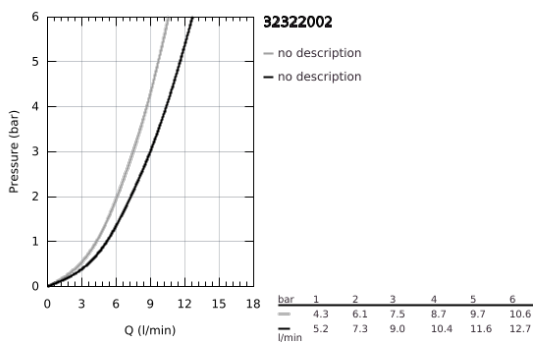

## 32 322 002 MINTA GRIFERÍA PARA FREGADERO 1/2"

### DESCRIPCIÓN DEL PRODUCTO

- Colour: Cromo
- Salida - U
- Instalación en un solo orificio
- GROHE LongLife acabado
- GROHE SilkMove cartucho cerámico 4.6 cm
- Easy Docking Function garantiza una fácil retracción y acoplamiento suave, regresando a la posición inicial
- Caño extraíble para mayor flexibilidad
- con doble chorro
- Retorno automático a spray laminar
- Limitador de caudal ajustable
- Salida tubular giratoria 360°
- Válvula antirretorno
- Protección de válvulas antirretorno
- Mangueras de conexión flexible
- Sistema de instalación rápida
- Caudal máximo a 3 bar: 9 l/min