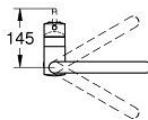

## 32 322 002 MINTA GRIFERÍA PARA FREGADERO 1/2"

### DESCRIPCIÓN DEL PRODUCTO

- Colour: Cromo
- Salida - U
- Instalación en un solo orificio
- GROHE LongLife acabado
- GROHE SilkMove cartucho cerámico 4.6 cm
- Easy Docking Function garantiza una fácil retracción y acoplamiento suave, regresando a la posición inicial
- Caño extraíble para mayor flexibilidad
- con doble chorro
- Retorno automático a spray laminar
- Limitador de caudal ajustable
- Salida tubular giratoria 360°
- Válvula antirretorno
- Protección de válvulas antirretorno
- Mangueras de conexión flexible
- Sistema de instalación rápida
- Caudal máximo a 3 bar: 9 l/min

4: Teleducha (Order-nr. 48416000)

4.1: Racor con Válvula anti-retorno (Order-nr. 08565000)

4.2: Mousseur completo (Order-nr. 48347000)

5: Juego fijación (Order-nr. 46345000)

6: Flexo para mezclador de fregadero con doble rociador extraíble o mousseur (Order-nr. 48293000)