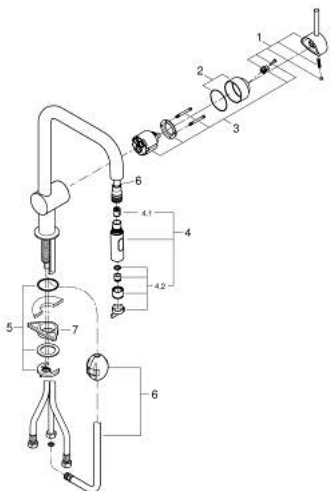

32 322 002 MINTA GRIFERÍA PARA FREGADERO 1/2"

RECAMBIOS , junio 2024 – spareParts.validDate.now

1: Palanca accionamiento (Order-nr. 46015000)

2: Carcasa (Order-nr. 46025000)

3: Cartucho (Order-nr. 46048000)

4: Teleducha (Order-nr. 48416000)

4.1: Racor con Válvula anti-retorno (Order-nr. 08565000)

4.2: Mousseur completo (Order-nr. 48347000)

5: Juego fijación (Order-nr. 46345000)

6: Flexo para mezclador de fregadero con doble rociador extraíble o mousseur (Order-nr. 48293000)

7: Triángulo estabilizador (Order-nr. 05334000)