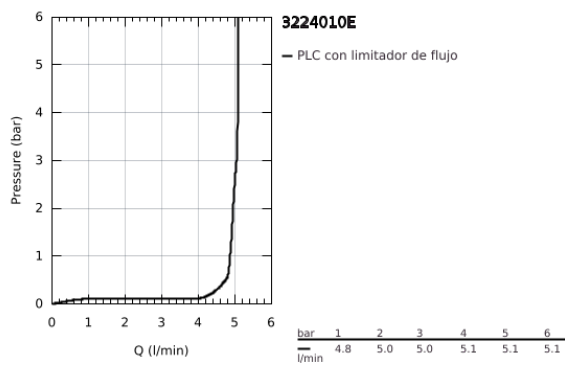

32 240 10E **CONCETTO GRIFERÍA PARA LAVABO 1/2" TAMAÑO S**

DESCRIPCIÓN DEL PRODUCTO

- Colour: Cromo
- Instalación en un solo orificio
- Palanca metálica
- GROHE SilkMove cartucho cerámico 2.8 cm
- Limitador de caudal ajustable
- Con limitador de temperatura
- GROHE LongLife acabado
- Tecnología GROHE EcoJoy ahorro de agua y flujo perfecto
- Caudal máximo a 3 bar: 5 l/min
- Mousseur SpeedClean
- GROHE FastFixation sistema de fácil instalación
- Cuerpo liso
- Mangueras de conexión flexible
- Presión mínima recomendada 1 Kg

32 240 10E **CONCETTO GRIFERÍA PARA LAVABO 1/2" TAMAÑO S**

RECAMBIOS , noviembre 2010 – spareParts.validDate.now

1: Palanca accionamiento (Order-nr. 46753000)

2: Anillo de fijación (Order-nr. 46715000)

3: Cartucho (Order-nr. 46580000)