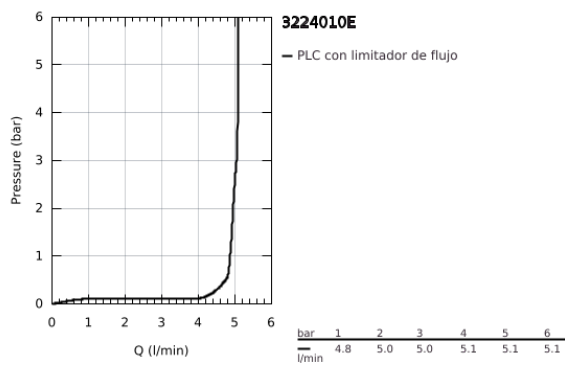

## 32 240 10E **CONCETTO GRIFERÍA PARA LAVABO 1/2" TAMAÑO S**

### DESCRIPCIÓN DEL PRODUCTO

- Colour: Cromo
- Instalación en un solo orificio
- Palanca metálica
- GROHE SilkMove cartucho cerámico 2.8 cm
- Limitador de caudal ajustable
- Con limitador de temperatura
- GROHE LongLife acabado
- Tecnología GROHE EcoJoy ahorro de agua y flujo perfecto
- Caudal máximo a 3 bar: 5 l/min
- Mousseur SpeedClean
- FastFixation sistema de fácil instalación
- Cuerpo liso
- Mangueras de conexión flexible
- Presión mínima recomendada 1 Kg
- AquaCalibrator