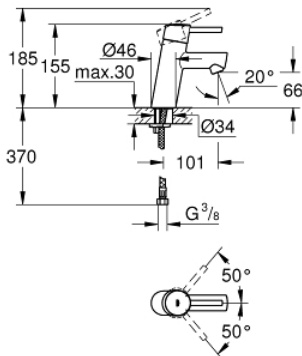

32 240 10E **CONCETTO GRIFERÍA PARA LAVABO 1/2" TAMAÑO S**

DESCRIPCIÓN DEL PRODUCTO

- Colour: Cromo
- Instalación en un solo orificio
- Palanca metálica
- GROHE SilkMove cartucho cerámico 2.8 cm
- Limitador de caudal ajustable
- Con limitador de temperatura
- GROHE LongLife acabado
- Tecnología GROHE EcoJoy ahorro de agua y flujo perfecto
- Caudal máximo a 3 bar: 5 l/min
- Mousseur SpeedClean
- GROHE FastFixation sistema de fácil instalación
- Cuerpo liso
- Mangueras de conexión flexible
- Presión mínima recomendada 1 Kg

32 240 10E **CONCETTO GRIFERÍA PARA LAVABO 1/2" TAMAÑO S**

RECAMBIOS , noviembre 2010 – spareParts.validDate.now

1: Palanca accionamiento (Order-nr. 46753000)

2: Anillo de fijación (Order-nr. 46715000)

3: Cartucho (Order-nr. 46580000)

4: Mousseur completo (Order-nr. 13935000)

5: Juego fijación (Order-nr. 46249000)

7: Llave de tubo larga (Order-nr. 19017000)*

7: Placa base (Order-nr. 48165000)*

* Optional accessories