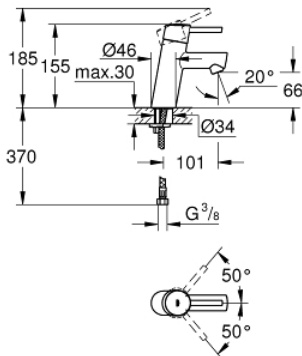

## 32 240 10E **CONCETTO GRIFERÍA PARA LAVABO 1/2" TAMAÑO S**

### DESCRIPCIÓN DEL PRODUCTO

- Colour: Cromo
- Instalación en un solo orificio
- Palanca metálica
- GROHE SilkMove cartucho cerámico 2.8 cm
- Limitador de caudal ajustable
- Con limitador de temperatura
- GROHE LongLife acabado
- Tecnología GROHE EcoJoy ahorro de agua y flujo perfecto
- Caudal máximo a 3 bar: 5 l/min
- Mousseur SpeedClean
- FastFixation sistema de fácil instalación
- Cuerpo liso
- Mangueras de conexión flexible
- Presión mínima recomendada 1 Kg
- AquaCalibrator

## 32 240 10E **CONCETTO GRIFERÍA PARA LAVABO 1/2" TAMAÑO S**

**RECAMBIOS** , noviembre 2010 – spareParts.validDate.now

1: Palanca accionamiento (Order-nr. 46753000)

2: Anillo de fijación (Order-nr. 46715000)