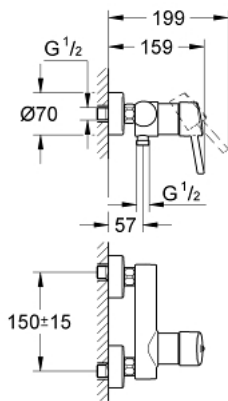

32 210 001 **CONCETTO GRIFERÍA PARA DUCHA 1/2"**

DESCRIPCIÓN DEL PRODUCTO

- Colour: Cromo
- Montaje a pared
- Palanca metálica
- GROHE SilkMove cartucho cerámico 4.6 cm
- GROHE LongLife acabado
- Limitador de caudal ajustable
- Salida inferior de la ducha 1/2" con válvula anti-retorno integrada
- Uniones - S
- Protección de válvulas antirretorno
- Limitador de temperatura opcional
- Presión mínima recomendada 1 Kg

32 210 001 **CONCETTO GRIFERÍA PARA DUCHA 1/2"**

RECAMBIOS , abril 2010 – spareParts.validDate.now

- 1: Palanca accionamiento (Order-nr. 46723000)
 - 2: Carcasa (Order-nr. 46578000)
 - 3: Cartucho (Order-nr. 46048000)
 - 4: Racor con Válvula anti-retorno (Order-nr. 08565000)
 - 5: Tuerca y rácor de acoplamiento (Order-nr. 45044000)
 - 6: Racor en S (Order-nr. 12662000)
 - 7: Limitador de temperatura (Order-nr. 46375000)*
 - 8: Llave para tuercas 3/4" (Order-nr. 19377000)*
 - 9: Juego de 2 prolongaciones
para racores
Longitud: 20 mm. (Order-nr. 0713000M)*
- * Optional accessories