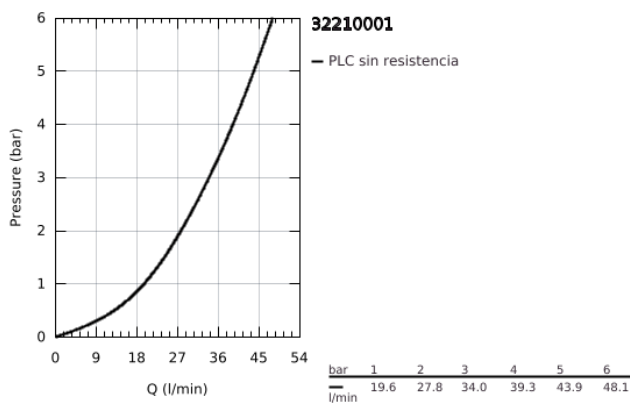

32 210 001 **CONCETTO GRIFERÍA PARA DUCHA 1/2"**

DESCRIPCIÓN DEL PRODUCTO

- Colour: Cromo
- Montaje a pared
- Palanca metálica
- GROHE SilkMove cartucho cerámico 4.6 cm
- GROHE LongLife acabado
- Limitador de caudal ajustable
- Salida inferior de la ducha 1/2" con válvula anti-retorno integrada
- Uniones - S
- Protección de válvulas antirretorno
- Limitador de temperatura opcional
- Presión mínima recomendada 1 Kg

32 210 001 **CONCETTO GRIFERÍA PARA DUCHA 1/2"**

RECAMBIOS , abril 2010 – spareParts.validDate.now

- 1: Palanca accionamiento (Order-nr. 46723000)
 - 2: Carcasa (Order-nr. 46578000)
 - 3: Cartucho (Order-nr. 46048000)
 - 4: Racor con Válvula anti-retorno (Order-nr. 08565000)
 - 5: Tuerca y rácor de acoplamiento (Order-nr. 45044000)
 - 6: Racor en S (Order-nr. 12662000)
 - 7: Limitador de temperatura (Order-nr. 46375000)*
 - 8: Llave para tuercas 3/4" (Order-nr. 19377000)*
 - 9: Juego de 2 prolongaciones
para racores
Longitud: 20 mm. (Order-nr. 0713000M)*
- * Optional accessories