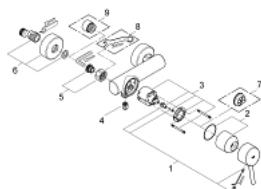

32 210 001 **CONCETTO GRIFERÍA PARA DUCHA 1/2"**

DESCRIPCIÓN DEL PRODUCTO

- Colour: Cromo
- Montaje a pared
- Palanca metálica
- GROHE SilkMove cartucho cerámico 4.6 cm
- GROHE LongLife acabado
- Limitador de caudal ajustable
- Salida inferior de la ducha 1/2" con válvula anti-retorno integrada
- Uniones - S
- Protección de válvulas antirretorno
- Limitador de temperatura opcional
- Presión mínima recomendada 1 Kg

32 210 001 **CONCETTO GRIFERÍA PARA DUCHA 1/2"**

RECAMBIOS , abril 2010 – spareParts.validDate.now

- 1: Palanca accionamiento (Order-nr. 46723000)
 - 2: Carcasa (Order-nr. 46578000)
 - 3: Cartucho (Order-nr. 46048000)
 - 4: Racor con Válvula anti-retorno (Order-nr. 08565000)
 - 5: Tuerca y rácor de acoplamiento (Order-nr. 45044000)
 - 6: Racor en S (Order-nr. 12662000)
 - 7: Limitador de temperatura (Order-nr. 46375000)*
 - 8: Llave para tuercas 3/4" (Order-nr. 19377000)*
 - 9: Juego de 2 prolongaciones
para racores
Longitud: 20 mm. (Order-nr. 0713000M)*
- * Optional accessories