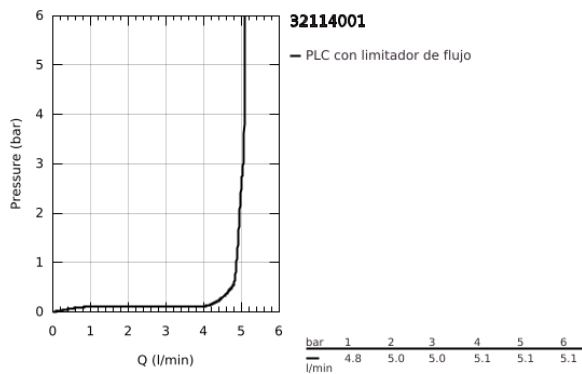

32 114 001 LINEARE GRIFERÍA PARA LAVABO 1/2" TAMAÑO S

DESCRIPCIÓN DEL PRODUCTO

- Colour: Cromo
- Instalación en un solo orificio
- Palanca metálica
- GROHE SilkMove cartucho cerámico 2.8 cm
- Con limitador de temperatura
- GROHE LongLife acabado
- Tecnología GROHE EcoJoy ahorro de agua y flujo perfecto
- Caudal máximo a 3 bar: 5 l/min
- Mousseur SpeedClean
- GROHE FastFixation Plus sistema de rápida instalación
- Incluye desagüe automático 1 1/4"
- Mangueras de conexión flexible

32 114 001 LINEARE GRIFERÍA PARA LAVABO 1/2" TAMAÑO S

RECAMBIOS , julio 2016 – spareParts.validDate.now

- 1: Palanca accionamiento (Order-nr. 46980000)
 - 2: Carcasa (Order-nr. 46581000)
 - 3: Anillo de fijación (Order-nr. 07419000)
 - 4: Cartucho (Order-nr. 46580000)
 - 5: Mousseur completo (Order-nr. 48159000)
 - 6: Varilla del vaciador (Order-nr. 46739000)
 - 7: Juego fijación (Order-nr. 46645000)
 - 8: Vaciador automático 1 1/4" (Order-nr. 28910000)
 - 8.1: Tapón del vaciador (Order-nr. 07182000)
 - 8.2: varilla exéntrica (Order-nr. 07052000)
 - 9: Llave de tubo larga (Order-nr. 19017000)*
 - 10: varilla exéntrica (Order-nr. 07341000)*
- * Optional accessories