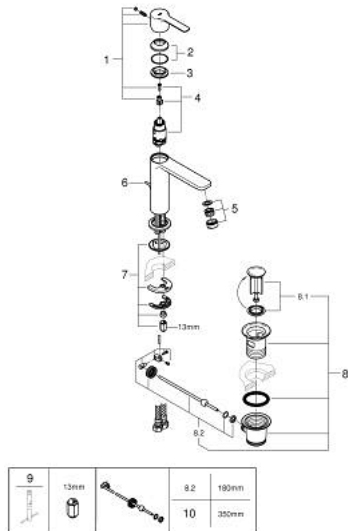

32 114 001 LINEARE GRIFERÍA PARA LAVABO 1/2" TAMAÑO S

DESCRIPCIÓN DEL PRODUCTO

- Colour: Cromo
- Instalación en un solo orificio
- Palanca metálica
- GROHE SilkMove cartucho cerámico 2.8 cm
- Con limitador de temperatura
- GROHE LongLife acabado
- Tecnología GROHE EcoJoy ahorro de agua y flujo perfecto
- Caudal máximo a 3 bar: 5 l/min
- Mousseur SpeedClean
- GROHE FastFixation Plus sistema de rápida instalación
- Incluye desagüe automático 1 1/4"
- Mangueras de conexión flexible

32 114 001 LINEARE GRIFERÍA PARA LAVABO 1/2" TAMAÑO S

RECAMBIOS , julio 2016 – spareParts.validDate.now

- 1: Palanca accionamiento (Order-nr. 46980000)
 - 2: Carcasa (Order-nr. 46581000)
 - 3: Anillo de fijación (Order-nr. 07419000)
 - 4: Cartucho (Order-nr. 46580000)
 - 5: Mousseur completo (Order-nr. 48159000)
 - 6: Varilla del vaciador (Order-nr. 46739000)
 - 7: Juego fijación (Order-nr. 46645000)
 - 8: Vaciador automático 1 1/4" (Order-nr. 28910000)
 - 8.1: Tapón del vaciador (Order-nr. 07182000)
 - 8.2: varilla exéntrica (Order-nr. 07052000)
 - 9: Llave de tubo larga (Order-nr. 19017000)*
 - 10: varilla exéntrica (Order-nr. 07341000)*
- * Optional accessories