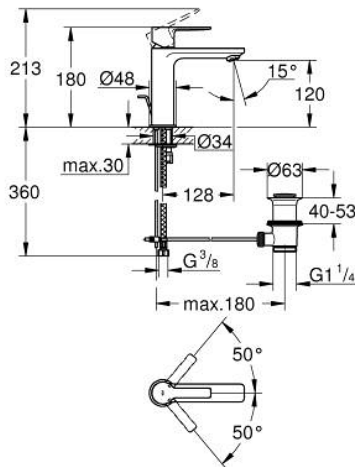

32 114 001 LINEARE GRIFERÍA PARA LAVABO 1/2" TAMAÑO S

DESCRIPCIÓN DEL PRODUCTO

- Colour: Cromo
- Instalación en un solo orificio
- Palanca metálica
- GROHE SilkMove cartucho cerámico 2.8 cm
- Con limitador de temperatura
- GROHE LongLife acabado
- Tecnología GROHE EcoJoy ahorro de agua y flujo perfecto
- Caudal máximo a 3 bar: 5 l/min
- Mousseur SpeedClean
- GROHE FastFixation Plus sistema de rápida instalación
- Incluye desagüe automático 1 1/4"
- Mangueras de conexión flexible

32 114 001 LINEARE GRIFERÍA PARA LAVABO 1/2" TAMAÑO S

RECAMBIOS , julio 2016 – spareParts.validDate.now

- 1: Palanca accionamiento (Order-nr. 46980000)
 - 2: Carcasa (Order-nr. 46581000)
 - 3: Anillo de fijación (Order-nr. 07419000)
 - 4: Cartucho (Order-nr. 46580000)
 - 5: Mousseur completo (Order-nr. 48159000)
 - 6: Varilla del vaciador (Order-nr. 46739000)
 - 7: Juego fijación (Order-nr. 46645000)
 - 8: Vaciador automático 1 1/4" (Order-nr. 28910000)
 - 8.1: Tapón del vaciador (Order-nr. 07182000)
 - 8.2: varilla exéntrica (Order-nr. 07052000)
 - 9: Llave de tubo larga (Order-nr. 19017000)*
 - 10: varilla exéntrica (Order-nr. 07341000)*
- * Optional accessories