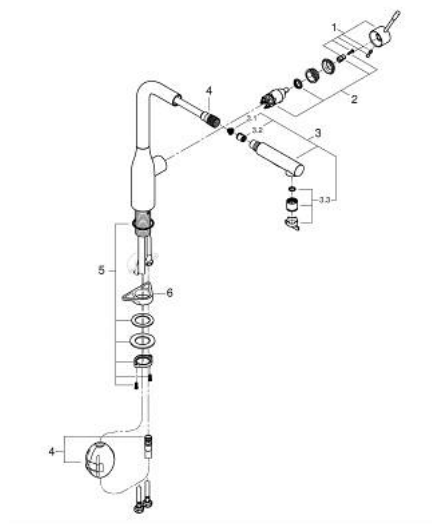

## 30 270 000 ESSENCE GRIFERÍA PARA FREGADERO 1/2"

### DESCRIPCIÓN DEL PRODUCTO

- Colour: Cromo
- Salida alta
- Instalación en un solo orificio
- GROHE LongLife acabado
- GROHE SilkMove cartucho cerámico 2.8 cm
- Caño extraíble para mayor flexibilidad
- Easy Docking Function garantiza una fácil retracción y acoplamiento suave, regresando a la posición inicial
- Filtro de flujo
- con doble chorro
- Retorno automático a spray laminar
- Hecho de metal
- Salida tubular giratoria 360°
- Válvula antirretorno
- Protección de válvulas antirretorno
- Mangueras de conexión flexible
- Set de fijación metálico
- Limitador de temperatura integrado
- Presión mínima recomendada 1 Kg

## 30 270 000 ESSENCE GRIFERÍA PARA FREGADERO 1/2"

**RECAMBIOS** , junio 2022 – spareParts.validDate.now

1: Palanca accionamiento (Order-nr. 46927000)

2: Cartucho (Order-nr. 46580000)

3: Teleducha (Order-nr. 46926000)

3.1: Filtro (Order-nr. 0676800M)

3.2: Racor con Válvula anti-retorno (Order-nr. 08565000)

3.3: Mousseur completo (Order-nr. 48275000)

4: Flexo para mezclador de fregadero con doble rociador extraible o mousseur (Order-nr. 48293000)