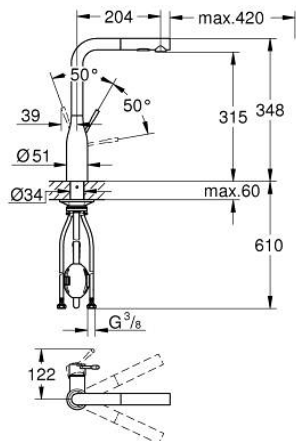

## 30 270 000 ESSENCE GRIFERÍA PARA FREGADERO 1/2"

### DESCRIPCIÓN DEL PRODUCTO

- Colour: Cromo
- Salida alta
- Instalación en un solo orificio
- GROHE LongLife acabado
- GROHE SilkMove cartucho cerámico 2.8 cm
- Caño extraíble para mayor flexibilidad
- Easy Docking Function garantiza una fácil retracción y acoplamiento suave, regresando a la posición inicial
- Filtro de flujo
- con doble chorro
- Retorno automático a spray laminar
- Hecho de metal
- Salida tubular giratoria 360°
- Válvula antirretorno
- Protección de válvulas antirretorno
- Mangueras de conexión flexible
- Set de fijación metálico
- Limitador de temperatura integrado
- Presión mínima recomendada 1 Kg

3.1: Filtro (Order-nr. 0676800M)

3.2: Racor con Válvula anti-retorno (Order-nr. 08565000)

3.3: Mousseur completo (Order-nr. 48275000)

4: Flexo para mezclador de fregadero con doble rociador extraible o mousseur (Order-nr. 48293000)

5: Set fijación M 30 x 1,5 (Order-nr. 48384000)

6: Triángulo estabilizador (Order-nr. 05334000)