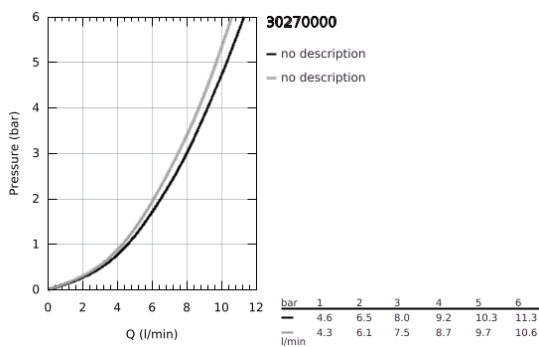

## 30 270 000 ESSENCE GRIFERÍA PARA FREGADERO 1/2"

### DESCRIPCIÓN DEL PRODUCTO

- Colour: Cromo
- Salida alta
- Instalación en un solo orificio
- GROHE LongLife acabado
- GROHE SilkMove cartucho cerámico 2.8 cm
- Caño extraíble para mayor flexibilidad
- Easy Docking Function garantiza una fácil retracción y acoplamiento suave, regresando a la posición inicial
- Filtro de flujo
- con doble chorro
- Retorno automático a spray laminar
- Hecho de metal
- Salida tubular giratoria 360°
- Válvula antirretorno
- Protección de válvulas antirretorno
- Mangueras de conexión flexible
- Set de fijación metálico
- Limitador de temperatura integrado
- Presión mínima recomendada 1 Kg