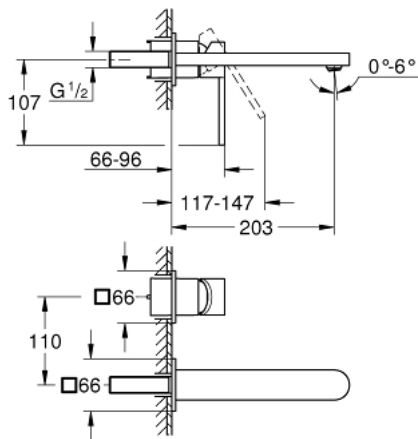

29 306 003 GROHE PLUS GRIFERÍA PARA LAVABO 2 ORIFICIOS TAMAÑO L

DESCRIPCIÓN DEL PRODUCTO

- Colour: Cromo
- Montaje a pared
- Requiere válvula 23 200
- Sin cuerpo oculto
- Placa metálica
- Palanca metálica
- GROHE LongLife acabado
- Tecnología GROHE EcoJoy ahorro de agua y flujo perfecto
- Caudal máximo a 3 bar: 5 l/min
- Mousseur SpeedClean
- GROHE AquaGuide aireador ajustable mousseur
- Distancia entre centros de 11 cm
- Longitud 20.3 cm
- Presión mínima recomendada 1 Kg

29 306 003 **GROHE PLUS GRIFERÍA PARA LAVABO 2 ORIFICIOS**
TAMAÑO L

RECAMBIOS , agosto 2018 – spareParts.validDate.now

1: Mousseur completo (Order-nr. 48449000)

2: Alargadera (Order-nr. 46943000)*

* Optional accessories