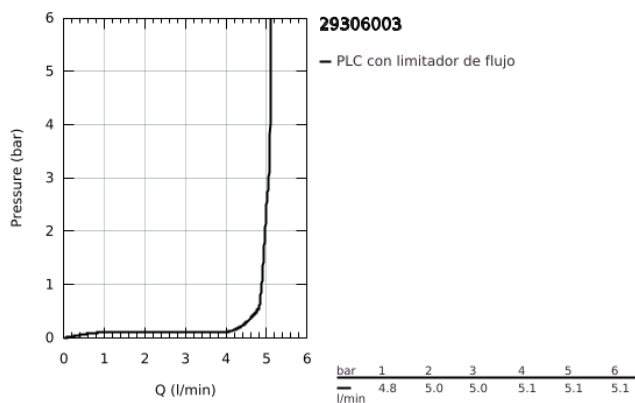

29 306 003 GROHE PLUS GRIFERÍA PARA LAVABO 2 ORIFICIOS TAMAÑO L

DESCRIPCIÓN DEL PRODUCTO

- Colour: Cromo
- Montaje a pared
- Requiere válvula 23 200
- Sin cuerpo oculto
- Placa metálica
- Palanca metálica
- GROHE LongLife acabado
- Tecnología GROHE EcoJoy ahorro de agua y flujo perfecto
- Caudal máximo a 3 bar: 5 l/min
- Mousseur SpeedClean
- GROHE AquaGuide aireador ajustable mousseur
- Distancia entre centros de 11 cm
- Longitud 20.3 cm
- Presión mínima recomendada 1 Kg

29 306 003 **GROHE PLUS GRIFERÍA PARA LAVABO 2 ORIFICIOS**
TAMAÑO L

RECAMBIOS , agosto 2018 – spareParts.validDate.now

1: Mousseur completo (Order-nr. 48449000)

2: Alargadera (Order-nr. 46943000)*

* Optional accessories