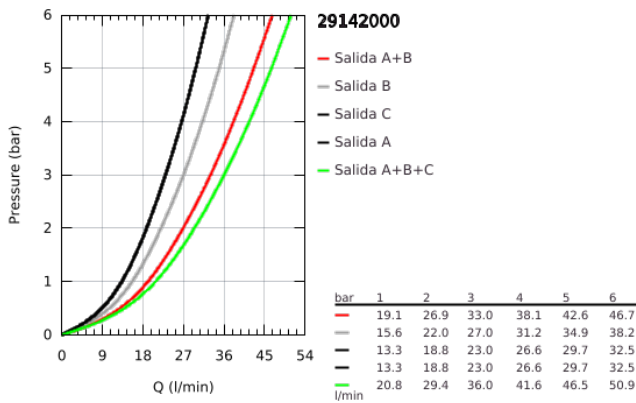

### DESCRIPCIÓN DEL PRODUCTO

- Colour: Cromo
- Necesita válvula GROHE Rápido SmartBox 35601000
- Placa de metal con GROHE FastFixation (cubierta de fijación), ángulo ajustable 6°
- GROHE LongLife acabado
- Presione GROHE SmartControl para abrir-cerrar ON-OFF, gire para ajustar el volumen de GROHE EcoJoy
- Símbolos intercambiables
- GROHE TurboStat Cartucho compacto con termoelemento de cera
- GROHE SafeStop botón de seguridad a 100°F/38°C
- Limitador de temperatura GROHE SafeStop Plus 46 °C
- Filtros recolectores de suciedad válvulas anti-retorno
- Salidas múltiples, pueden accionarse simultáneamente
- No incluye base de empotramiento
- Reductor de flujo opcional