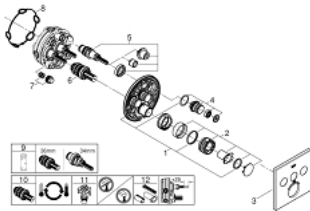

### DESCRIPCIÓN DEL PRODUCTO

- Colour: Cromo
- Necesita válvula GROHE Rápido SmartBox 35601000
- Placa de metal con GROHE FastFixation (cubierta de fijación), ángulo ajustable 6°
- GROHE LongLife acabado
- Presione GROHE SmartControl para abrir-cerrar ON-OFF, gire para ajustar el volumen de GROHE EcoJoy
- Símbolos intercambiables
- GROHE TurboStat Cartucho compacto con termoelemento de cera
- GROHE SafeStop botón de seguridad a 100°F/38°C
- Limitador de temperatura GROHE SafeStop Plus 46 °C
- Filtros recolectores de suciedad válvulas anti-retorno
- Salidas múltiples, pueden accionarse simultáneamente
- No incluye base de empotramiento
- Reductor de flujo opcional

## 29 142 000 GROHTHERM SMARTCONTROL TERMOSTATO DE 3 SALIDAS

**RECAMBIOS** , septiembre 2016 – spareParts.validDate.now

- 1: Patrón de montaje (Order-nr. 48362000)
  - 2: Volante regulador de temperatura (Order-nr. 49029000)
  - 2.1: Tapa (Order-nr. 1015030000)
  - 2.2: adaptador de empu#adura (Order-nr. 1015059990)
  - 3: Placa (Order-nr. 49054000)
  - 4: Botón pulsador de encimera (registrable) (Order-nr. 48361000)
  - 4.1: pulsador (Order-nr. 14077000)
  - 5: Cartucho (Order-nr. 48359000)
  - 5.1: Husillos (Order-nr. 49088000)
  - 6: Termoelemento de 3/4" (Order-nr. 49028000)
  - 7: Válvulas antiretornos (Order-nr. 47979000)
  - 8: Junta tórica (Order-nr. 48360000)
  - 9: Llave para desmontaje (Order-nr. 49059000)\*
  - 10: 3/4" Reversed TurboStat Cartridge (Order-nr. 49003000)\*
  - 11: Llaves de cierre (Order-nr. 1405300M)\*
  - 12: <strong>Set de extensión universal para mezcladores</strong> (Order-nr. 14048000)\*
- \* Optional accessories