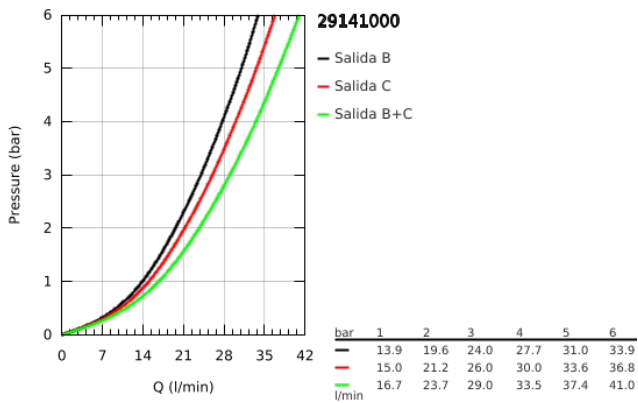

## 29 141 000 GROHTHERM SMARTCONTROL TERMOSTATO DE 2 SALIDAS

### DESCRIPCIÓN DEL PRODUCTO

- Colour: Cromo
- Necesita válvula GROHE Rápido SmartBox 35601000
- Placa de metal con GROHE FastFixation (cubierta de fijación), ángulo ajustable 6°
- GROHE LongLife acabado
- Presione GROHE SmartControl para abrir-cerrar ON-OFF, gire para ajustar el volumen de GROHE EcoJoy
- Símbolos intercambiables
- GROHE TurboStat Cartucho compacto con termoelemento de cera
- GROHE SafeStop botón de seguridad a 100°F/38°C
- Limitador de temperatura GROHE SafeStop Plus 46 °C
- Filtros recolectores de suciedad válvulas anti-retorno
- Salidas múltiples, pueden accionarse simultáneamente
- No incluye base de empotramiento
- Reductor de flujo opcional

## 29 141 000 GROHTHERM SMARTCONTROL TERMOSTATO DE 2 SALIDAS

**RECAMBIOS** , septiembre 2016 – spareParts.validDate.now

- 1: Patrón de montaje (Order-nr. 48363000)
  - 2: Volante regulador de temperatura (Order-nr. 49029000)
  - 2.1: Tapa (Order-nr. 1015030000)
  - 2.2: adaptador de empu#adura (Order-nr. 1015059990)
  - 3: Placa (Order-nr. 49052000)
  - 4: Botón pulsador de encimera (registrable) (Order-nr. 48361000)
  - 4.1: pulsador (Order-nr. 14077000)
  - 5: Cartucho (Order-nr. 48359000)
  - 5.1: Husillos (Order-nr. 49088000)
  - 6: Termoelemento de 3/4" (Order-nr. 49028000)
  - 7: Válvulas antiretornos (Order-nr. 47979000)
  - 8: Junta tórica (Order-nr. 48360000)
  - 9: Llave para desmontaje (Order-nr. 49059000)\*
  - 10: 3/4" Reversed TurboStat Cartridge (Order-nr. 49003000)\*
  - 11: Llaves de cierre (Order-nr. 1405300M)\*
  - 12: <strong>Set de extensión universal para mezcladores</strong> (Order-nr. 14048000)\*
- \* Optional accessories