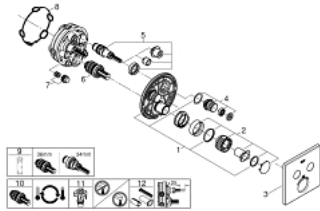

### DESCRIPCIÓN DEL PRODUCTO

- Colour: Cromo
- Necesita válvula GROHE Rápido SmartBox 35601000
- Placa de metal con GROHE FastFixation (cubierta de fijación), ángulo ajustable 6°
- GROHE LongLife acabado
- Presione GROHE SmartControl para abrir-cerrar ON-OFF, gire para ajustar el volumen de GROHE EcoJoy
- Símbolos intercambiables
- GROHE TurboStat Cartucho compacto con termoelemento de cera
- GROHE SafeStop botón de seguridad a 100°F/38°C
- Limitador de temperatura GROHE SafeStop Plus 46 °C
- Filtros recolectores de suciedad válvulas anti-retorno
- Salidas múltiples, pueden accionarse simultáneamente
- No incluye base de empotramiento
- Reductor de flujo opcional

## 29 141 000 GROHTHERM SMARTCONTROL TERMOSTATO DE 2 SALIDAS

**RECAMBIOS** , septiembre 2016 – spareParts.validDate.now

- 1: Patrón de montaje (Order-nr. 48363000)
  - 2: Volante regulador de temperatura (Order-nr. 49029000)
  - 2.1: Tapa (Order-nr. 1015030000)
  - 2.2: adaptador de empu#adura (Order-nr. 1015059990)
  - 3: Placa (Order-nr. 49052000)
  - 4: Botón pulsador de encimera (registrable) (Order-nr. 48361000)
  - 4.1: pulsador (Order-nr. 14077000)
  - 5: Cartucho (Order-nr. 48359000)
  - 5.1: Husillos (Order-nr. 49088000)
  - 6: Termoelemento de 3/4" (Order-nr. 49028000)
  - 7: Válvulas antiretornos (Order-nr. 47979000)
  - 8: Junta tórica (Order-nr. 48360000)
  - 9: Llave para desmontaje (Order-nr. 49059000)\*
  - 10: 3/4" Reversed TurboStat Cartridge (Order-nr. 49003000)\*
  - 11: Llaves de cierre (Order-nr. 1405300M)\*
  - 12: <strong>Set de extensión universal para mezcladores</strong> (Order-nr. 14048000)\*
- \* Optional accessories