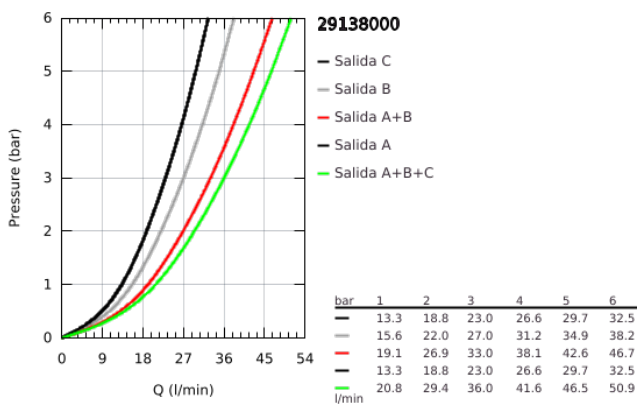

29 138 000 GROHTHERM SMARTCONTROL TERMOSTATO DE 3 SALIDAS

DESCRIPCIÓN DEL PRODUCTO

- Colour: Cromo
- Necesita válvula GROHE Rápido SmartBox 35601000
- Placa de metal con GROHE FastFixation (cubierta de fijación), ángulo ajustable 6°
- GROHE LongLife acabado
- Presione GROHE SmartControl para abrir-cerrar ON-OFF, gire para ajustar el volumen de GROHE EcoJoy
- Símbolos intercambiables
- GROHE TurboStat Cartucho compacto con termoelemento de cera
- GROHE SafeStop botón de seguridad a 100°F/38°C
- Limitador de temperatura GROHE SafeStop Plus 46 °C
- Filtros recolectores de suciedad válvulas anti-retorno
- Salidas múltiples, pueden accionarse simultáneamente
- No incluye base de empotramiento
- flow performance 9.5 gpm / 1.8 gpm
- Reductor de flujo opcional

29 138 000 GROHTHERM SMARTCONTROL TERMOSTATO DE 3 SALIDAS

RECAMBIOS , septiembre 2016 – spareParts.validDate.now

- 1: Patrón de montaje (Order-nr. 48362000)
 - 2: Volante regulador de temperatura (Order-nr. 49029000)
 - 2.1: Tapa (Order-nr. 1015030000)
 - 2.2: adaptador de empu#adura (Order-nr. 1015059990)
 - 3: Placa (Order-nr. 49048000)
 - 4: Botón pulsador de encimera (registrable) (Order-nr. 48361000)
 - 4.1: pulsador (Order-nr. 14077000)
 - 5: Cartucho (Order-nr. 48359000)
 - 5.1: Husillos (Order-nr. 49088000)
 - 6: Termoelemento de 3/4" (Order-nr. 49028000)
 - 7: Válvulas antiretornos (Order-nr. 47979000)
 - 8: Junta tórica (Order-nr. 48360000)
 - 9: Llave para desmontaje (Order-nr. 49059000)*
 - 10: 3/4" Reversed TurboStat Cartridge (Order-nr. 49003000)*
 - 11: Llaves de cierre (Order-nr. 1405300M)*
 - 12: Set de extensión universal para mezcladores (Order-nr. 14048000)*
- * Optional accessories