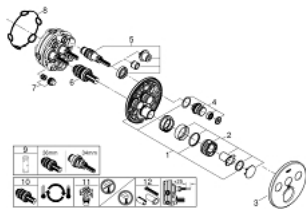

29 138 000 GROHTHERM SMARTCONTROL TERMOSTATO DE 3 SALIDAS

DESCRIPCIÓN DEL PRODUCTO

- Colour: Cromo
- Necesita válvula GROHE Rápido SmartBox 35601000
- Placa de metal con GROHE FastFixation (cubierta de fijación), ángulo ajustable 6°
- GROHE LongLife acabado
- Presione GROHE SmartControl para abrir-cerrar ON-OFF, gire para ajustar el volumen de GROHE EcoJoy
- Símbolos intercambiables
- GROHE TurboStat Cartucho compacto con termoelemento de cera
- GROHE SafeStop botón de seguridad a 100°F/38°C
- Limitador de temperatura GROHE SafeStop Plus 46 °C
- Filtros recolectores de suciedad válvulas anti-retorno
- Salidas múltiples, pueden accionarse simultáneamente
- No incluye base de empotramiento
- flow performance 9.5 gpm / 1.8 gpm
- Reductor de flujo opcional

29 138 000 GROHTHERM SMARTCONTROL TERMOSTATO DE 3 SALIDAS

RECAMBIOS , septiembre 2016 – spareParts.validDate.now

- 1: Patrón de montaje (Order-nr. 48362000)
 - 2: Volante regulador de temperatura (Order-nr. 49029000)
 - 2.1: Tapa (Order-nr. 1015030000)
 - 2.2: adaptador de empu#adura (Order-nr. 1015059990)
 - 3: Placa (Order-nr. 49048000)
 - 4: Botón pulsador de encimera (registrable) (Order-nr. 48361000)
 - 4.1: pulsador (Order-nr. 14077000)
 - 5: Cartucho (Order-nr. 48359000)
 - 5.1: Husillos (Order-nr. 49088000)
 - 6: Termoelemento de 3/4" (Order-nr. 49028000)
 - 7: Válvulas antiretornos (Order-nr. 47979000)
 - 8: Junta tórica (Order-nr. 48360000)
 - 9: Llave para desmontaje (Order-nr. 49059000)*
 - 10: 3/4" Reversed TurboStat Cartridge (Order-nr. 49003000)*
 - 11: Llaves de cierre (Order-nr. 1405300M)*
 - 12: Set de extensión universal para mezcladores (Order-nr. 14048000)*
- * Optional accessories