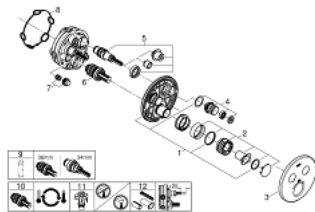

29 137 000 GROHTHERM SMARTCONTROL TERMOSTATO DE 2 SALIDAS

DESCRIPCIÓN DEL PRODUCTO

- Colour: Cromo
- Necesita válvula GROHE Rápido SmartBox 35601000
- Placa de metal con GROHE FastFixation (cubierta de fijación), ángulo ajustable 6°
- GROHE LongLife acabado
- Presione GROHE SmartControl para abrir-cerrar ON-OFF, gire para ajustar el volumen de GROHE EcoJoy
- Símbolos intercambiables
- GROHE TurboStat Cartucho compacto con termoelemento de cera
- GROHE SafeStop botón de seguridad a 100°F/38°C
- Limitador de temperatura GROHE SafeStop Plus 46 °C
- Filtros recolectores de suciedad válvulas anti-retorno
- Salidas múltiples, pueden accionarse simultáneamente
- No incluye base de empotramiento
- flow performance 8 gpm / 1.8 gpm
- Reductor de flujo opcional

29 137 000 GROHTHERM SMARTCONTROL TERMOSTATO DE 2 SALIDAS

RECAMBIOS , septiembre 2016 – spareParts.validDate.now

- 1: Patrón de montaje (Order-nr. 48363000)
 - 2: Volante regulador de temperatura (Order-nr. 49029000)
 - 2.1: Tapa (Order-nr. 1015030000)
 - 2.2: adaptador de empu#adura (Order-nr. 1015059990)
 - 3: Placa (Order-nr. 49046000)
 - 4: Botón pulsador de encimera (registrable) (Order-nr. 48361000)
 - 4.1: pulsador (Order-nr. 14077000)
 - 5: Cartucho (Order-nr. 48359000)
 - 5.1: Husillos (Order-nr. 49088000)
 - 6: Termoelemento de 3/4" (Order-nr. 49028000)
 - 7: Válvulas antiretornos (Order-nr. 47979000)
 - 8: Junta tórica (Order-nr. 48360000)
 - 9: Llave para desmontaje (Order-nr. 49059000)*
 - 10: 3/4" Reversed TurboStat Cartridge (Order-nr. 49003000)*
 - 11: Llaves de cierre (Order-nr. 1405300M)*
 - 12: Set de extensión universal para mezcladores (Order-nr. 14048000)*
- * Optional accessories