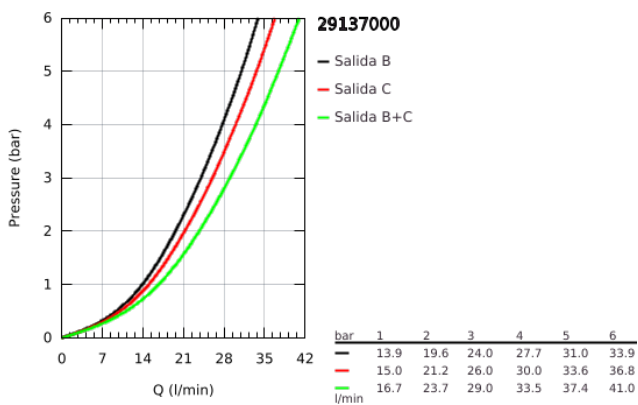

29 137 000 GROHTHERM SMARTCONTROL TERMOSTATO DE 2 SALIDAS

DESCRIPCIÓN DEL PRODUCTO

- Colour: Cromo
- Necesita válvula GROHE Rápido SmartBox 35601000
- Placa de metal con GROHE FastFixation (cubierta de fijación), ángulo ajustable 6°
- GROHE LongLife acabado
- Presione GROHE SmartControl para abrir-cerrar ON-OFF, gire para ajustar el volumen de GROHE EcoJoy
- Símbolos intercambiables
- GROHE TurboStat Cartucho compacto con termoelemento de cera
- GROHE SafeStop botón de seguridad a 100°F/38°C
- Limitador de temperatura GROHE SafeStop Plus 46 °C
- Filtros recolectores de suciedad válvulas anti-retorno
- Salidas múltiples, pueden accionarse simultáneamente
- No incluye base de empotramiento
- flow performance 8 gpm / 1.8 gpm
- Reductor de flujo opcional

29 137 000 GROHTHERM SMARTCONTROL TERMOSTATO DE 2 SALIDAS

RECAMBIOS , septiembre 2016 – spareParts.validDate.now

- 1: Patrón de montaje (Order-nr. 48363000)
 - 2: Volante regulador de temperatura (Order-nr. 49029000)
 - 2.1: Tapa (Order-nr. 1015030000)
 - 2.2: adaptador de empu#adura (Order-nr. 1015059990)
 - 3: Placa (Order-nr. 49046000)
 - 4: Botón pulsador de encimera (registrable) (Order-nr. 48361000)
 - 4.1: pulsador (Order-nr. 14077000)
 - 5: Cartucho (Order-nr. 48359000)
 - 5.1: Husillos (Order-nr. 49088000)
 - 6: Termoelemento de 3/4" (Order-nr. 49028000)
 - 7: Válvulas antiretornos (Order-nr. 47979000)
 - 8: Junta tórica (Order-nr. 48360000)
 - 9: Llave para desmontaje (Order-nr. 49059000)*
 - 10: 3/4" Reversed TurboStat Cartridge (Order-nr. 49003000)*
 - 11: Llaves de cierre (Order-nr. 1405300M)*
 - 12: Set de extensión universal para mezcladores (Order-nr. 14048000)*
- * Optional accessories