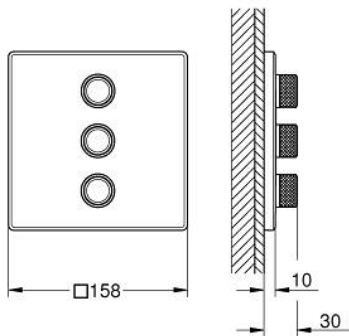

### DESCRIPCIÓN DEL PRODUCTO

- Colour: Cromo
- Parte exterior para instalar con cuerpo empotrado 35 600/35 604/35 601
- Placa de metal con GROHE FastFixation (cubierta de fijación), ángulo ajustable 6°
- GROHE LongLife acabado
- Presione GROHE SmartControl para abrir-cerrar ON-OFF, gire para ajustar el volumen de GROHE EcoJoy
- Símbolos intercambiables
- Mandos GROHE ProGrip con superficie antideslizante
- Salidas múltiples, pueden accionarse simultáneamente
- without roughing-in set 35 600/35 604 (please order separately)
- Caudal: salida D = 28 lpm, salida E = 28 lpm, salida A = 28 lpm, salidas D+E+A = 65 lpm

## 29 127 000 GROHTHERM SMARTCONTROL CONTROL DE VOLUMEN TRIPLE

**RECAMBIOS** , enero 2020 – spareParts.validDate.now

1: Botón pulsador de encimera (registrable) (Order-nr. 48361000)

1.1: pulsador (Order-nr. 14077000)

2: Placa (Order-nr. 48368000)

3: Patrón de montaje (Order-nr. 48365000)

4: Cartucho (Order-nr. 48359000)

4.1: Husillos (Order-nr. 49088000)

5: Junta tórica (Order-nr. 48360000)

6: <strong>Set de extensión universal para mezcladores</strong> (Order-nr. 14048000)\*