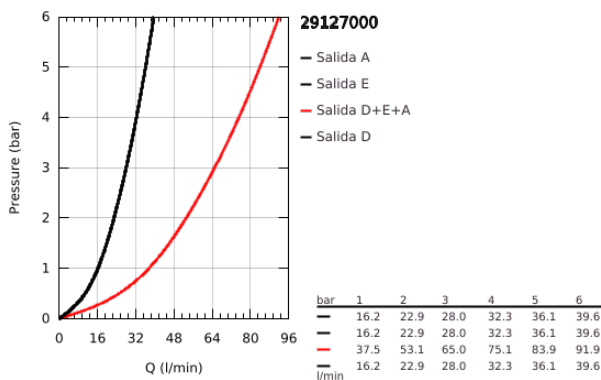

## 29 127 000 GROHTHERM SMARTCONTROL CONTROL DE VOLUMEN TRIPLE

### DESCRIPCIÓN DEL PRODUCTO

- Colour: Cromo
- Parte exterior para instalar con cuerpo empotrado 35 600/35 604/35 601
- Placa de metal con GROHE FastFixation (cubierta de fijación), ángulo ajustable 6°
- GROHE LongLife acabado
- Presione GROHE SmartControl para abrir-cerrar ON-OFF, gire para ajustar el volumen de GROHE EcoJoy
- Símbolos intercambiables
- Mandos GROHE ProGrip con superficie antideslizante
- Salidas múltiples, pueden accionarse simultáneamente
- without roughing-in set 35 600/35 604 (please order separately)
- Caudal: salida D = 28 lpm, salida E = 28 lpm, salida A = 28 lpm, salidas D+E+A = 65 lpm