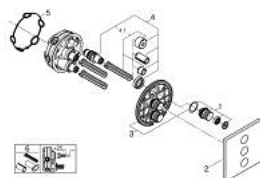

### DESCRIPCIÓN DEL PRODUCTO

- Colour: Cromo
- Parte exterior para instalar con cuerpo empotrado 35 600/35 604/35 601
- Placa de metal con GROHE FastFixation (cubierta de fijación), ángulo ajustable 6°
- GROHE LongLife acabado
- Presione GROHE SmartControl para abrir-cerrar ON-OFF, gire para ajustar el volumen de GROHE EcoJoy
- Símbolos intercambiables
- Mandos GROHE ProGrip con superficie antideslizante
- Salidas múltiples, pueden accionarse simultáneamente
- without roughing-in set 35 600/35 604 (please order separately)
- Caudal: salida D = 28 lpm, salida E = 28 lpm, salida A = 28 lpm, salidas D+E+A = 65 lpm

## 29 127 000 GROHTHERM SMARTCONTROL CONTROL DE VOLUMEN TRIPLE

**RECAMBIOS** , enero 2020 – spareParts.validDate.now

1: Botón pulsador de encimera (registrable) (Order-nr. 48361000)

1.1: pulsador (Order-nr. 14077000)

2: Placa (Order-nr. 48368000)

3: Patrón de montaje (Order-nr. 48365000)

4: Cartucho (Order-nr. 48359000)

4.1: Husillos (Order-nr. 49088000)

5: Junta tórica (Order-nr. 48360000)

6: <strong>Set de extensión universal para mezcladores</strong> (Order-nr. 14048000)\*