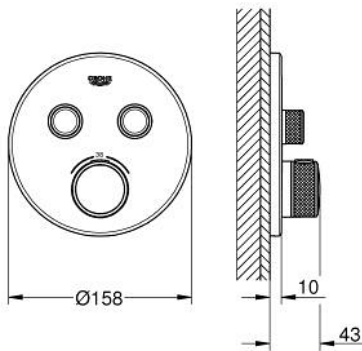

29 119 DL0 GROHTHERM SMARTCONTROL TERMOSTATO DE 2 SALIDAS

DESCRIPCIÓN DEL PRODUCTO

- Colour: Brushed warm sunset
- Parte exterior para instalar con cuerpo empotrado GROHE Rapido SmartBox 35 600/35 604
- Placa de metal con GROHE FastFixation (cubierta de fijación), ángulo ajustable 6°
- GROHE LongLife acabado
- Presione GROHE SmartControl para abrir-cerrar ON-OFF, gire para ajustar el volumen de GROHE EcoJoy
- Símbolos intercambiables
- GROHE TurboStat Cartucho compacto con termoelemento de cera
- GROHE SafeStop Tope de seguridad a 38° C
- Limitador de temperatura opcional GROHE SafeStop Plus 43°C / 46°C
- Filtros recolectores de suciedad válvulas anti-retorno
- Salidas múltiples, pueden accionarse simultáneamente
- without roughing-in set 35 600/35 604 (please order separately)
- Caudal: salida B = 24 lpm, salida C = 26 lpm, salida B+C = 29 lpm