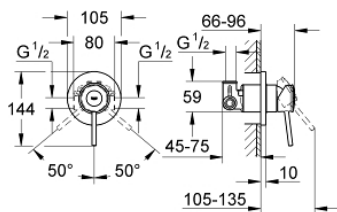

29 048 000 GROHE BAUCLASSIC GRIFERÍA PARA DUCHA

DESCRIPCIÓN DEL PRODUCTO

- Colour: Cromo
- Empotrable
- Consiste en:
- Set para instalación final
- Incluida parte empotrable (32 962 001)
- Palanca metálica
- GROHE SmoothControl Cartucho de discos cerámicos de 4.6 cm
- GROHE LongLife acabado
- Limitador de caudal ajustable
- Caudal mínimo ajustable 2.5 lpm
- Placa hermética
- Limitador de temperatura opcional

29 048 000 GROHE BAUCLASSIC GRIFERÍA PARA DUCHA

RECAMBIOS, diciembre 2009 – spareParts.validDate.now

- 1: Palanca accionamiento (Order-nr. 46762000)
- 2: Placa (Order-nr. 46773000)
- 3: Carcasa (Order-nr. 09038000)
- 4: Cartucho (Order-nr. 46048000)
- 5: Limitador de temperatura (Order-nr. 46308000)*
- 6: Set de extensión (Order-nr. 46191000)*
- 7: Set de extensión (Order-nr. 46343000)*