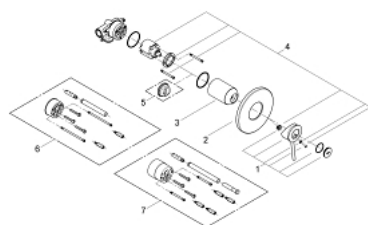

29 048 000 GROHE BAUCLASSIC GRIFERÍA PARA DUCHA

DESCRIPCIÓN DEL PRODUCTO

- Colour: Cromo
- Empotrable
- Consiste en:
- Set para instalación final
- Incluida parte empotrable (32 962 001)
- Palanca metálica
- GROHE SmoothControl Cartucho de discos cerámicos de 4.6 cm
- GROHE LongLife acabado
- Limitador de caudal ajustable
- Caudal mínimo ajustable 2.5 lpm
- Placa hermética
- Limitador de temperatura opcional

29 048 000 GROHE BAUCLASSIC GRIFERÍA PARA DUCHA

RECAMBIOS, diciembre 2009 – spareParts.validDate.now

- 1: Palanca accionamiento (Order-nr. 46762000)
- 2: Placa (Order-nr. 46773000)
- 3: Carcasa (Order-nr. 09038000)
- 4: Cartucho (Order-nr. 46048000)
- 5: Limitador de temperatura (Order-nr. 46308000)*
- 6: Set de extensión (Order-nr. 46191000)*
- 7: Set de extensión (Order-nr. 46343000)*