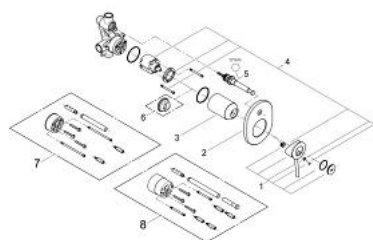

29 047 000 GROHE BAUCLASSIC GRIFERÍA PARA DUCHA Y TINA

DESCRIPCIÓN DEL PRODUCTO

- Colour: Cromo
- Empotrable
- Consiste en:
- Set para instalación final
- Incluida parte empotrable (32 963 001)
- Palanca metálica
- GROHE SmoothControl Cartucho de discos cerámicos de 4.6 cm
- GROHE LongLife acabado
- Limitador de caudal ajustable
- Caudal mínimo ajustable 2.5 lpm
- Desviador: ducha / tina
- Placa hermética
- Limitador de temperatura opcional

29 047 000 GROHE BAUCLASSIC GRIFERÍA PARA DUCHA Y TINA

RECAMBIOS, diciembre 2009 – spareParts.validDate.now

1: Palanca accionamiento (Order-nr. 46762000)

2: Placa (Order-nr. 46772000)

3: Carcasa (Order-nr. 09038000)