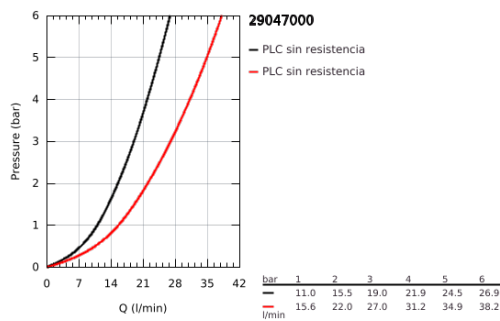

29 047 000 GROHE BAUCLASSIC GRIFERÍA PARA DUCHA Y TINA

DESCRIPCIÓN DEL PRODUCTO

- Colour: Cromo
- Empotrable
- Consiste en:
- Set para instalación final
- Incluida parte empotrable (32 963 001)
- Palanca metálica
- GROHE SmoothControl Cartucho de discos cerámicos de 4.6 cm
- GROHE LongLife acabado
- Limitador de caudal ajustable
- Caudal mínimo ajustable 2.5 lpm
- Desviador: ducha / tina
- Placa hermética
- Limitador de temperatura opcional