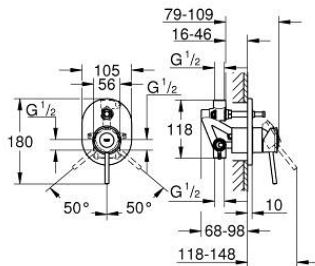

29 047 000 GROHE BAUCLASSIC GRIFERÍA PARA DUCHA Y TINA

DESCRIPCIÓN DEL PRODUCTO

- Colour: Cromo
- Empotrable
- Consiste en:
- Set para instalación final
- Incluida parte empotrable (32 963 001)
- Palanca metálica
- GROHE SmoothControl Cartucho de discos cerámicos de 4.6 cm
- GROHE LongLife acabado
- Limitador de caudal ajustable
- Caudal mínimo ajustable 2.5 lpm
- Desviador: ducha / tina
- Placa hermética
- Limitador de temperatura opcional

29 047 000 GROHE BAUCLASSIC GRIFERÍA PARA DUCHA Y TINA

RECAMBIOS, diciembre 2009 – spareParts.validDate.now

1: Palanca accionamiento (Order-nr. 46762000)

2: Placa (Order-nr. 46772000)

3: Carcasa (Order-nr. 09038000)