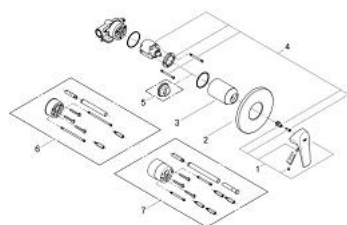

29 046 000 BAUFLOW GRIFERÍA PARA DUCHA

DESCRIPCIÓN DEL PRODUCTO

- Colour: Cromo
- Empotrable
- Consiste en:
- Set para instalación final
- Incluida parte empotrable (32 962 001)
- Palanca metálica
- GROHE SmoothControl Cartucho de discos cerámicos de 4.6 cm
- GROHE LongLife acabado
- Limitador de caudal ajustable
- Caudal mínimo ajustable 2.5 lpm
- Placa hermética
- Limitador de temperatura opcional

29 046 000 BAUFLOW GRIFERÍA PARA DUCHA

RECAMBIOS, diciembre 2009 – spareParts.validDate.now

- 1: Palanca accionamiento (Order-nr. 46702000)
- 2: Placa (Order-nr. 46773000)
- 3: Carcasa (Order-nr. 09038000)
- 4: Cartucho (Order-nr. 46048000)
- 5: Limitador de temperatura (Order-nr. 46308000)*
- 6: Set de extensión (Order-nr. 46191000)*
- 7: Set de extensión (Order-nr. 46343000)*