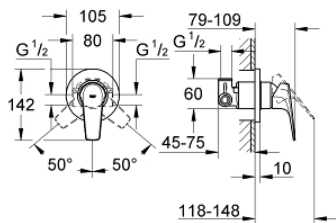

29 046 000 BAUFLOW GRIFERÍA PARA DUCHA

DESCRIPCIÓN DEL PRODUCTO

- Colour: Cromo
- Empotrable
- Consiste en:
- Set para instalación final
- Incluida parte empotrable (32 962 001)
- Palanca metálica
- GROHE SmoothControl Cartucho de discos cerámicos de 4.6 cm
- GROHE LongLife acabado
- Limitador de caudal ajustable
- Caudal mínimo ajustable 2.5 lpm
- Placa hermética
- Limitador de temperatura opcional

29 046 000 BAUFLOW GRIFERÍA PARA DUCHA

RECAMBIOS, diciembre 2009 – spareParts.validDate.now

- 1: Palanca accionamiento (Order-nr. 46702000)
- 2: Placa (Order-nr. 46773000)
- 3: Carcasa (Order-nr. 09038000)
- 4: Cartucho (Order-nr. 46048000)
- 5: Limitador de temperatura (Order-nr. 46308000)*
- 6: Set de extensión (Order-nr. 46191000)*
- 7: Set de extensión (Order-nr. 46343000)*