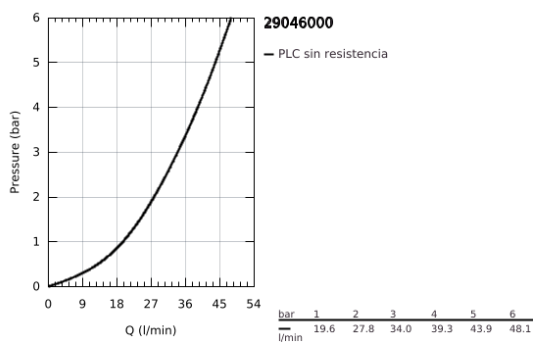

29 046 000 BAUFLOW GRIFERÍA PARA DUCHA

DESCRIPCIÓN DEL PRODUCTO

- Colour: Cromo
- Empotrable
- Consiste en:
- Set para instalación final
- Incluida parte empotrable (32 962 001)
- Palanca metálica
- GROHE SmoothControl Cartucho de discos cerámicos de 4.6 cm
- GROHE LongLife acabado
- Limitador de caudal ajustable
- Caudal mínimo ajustable 2.5 lpm
- Placa hermética
- Limitador de temperatura opcional