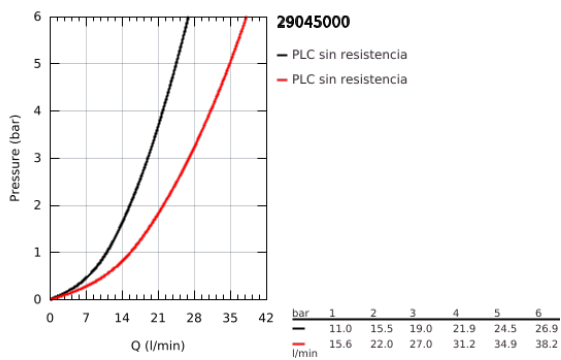

29 045 000 BAUFLOW GRIFERÍA PARA DUCHA Y TINA

DESCRIPCIÓN DEL PRODUCTO

- Colour: Cromo
- Empotrable
- Consiste en:
- Set para instalación final
- Incluida parte empotrable (32 963 001)
- Palanca metálica
- GROHE SmoothControl Cartucho de discos cerámicos de 4.6 cm
- GROHE LongLife acabado
- Limitador de caudal ajustable
- Caudal mínimo ajustable 2.5 lpm
- Desviador: ducha / tina
- Placa hermética
- Limitador de temperatura opcional