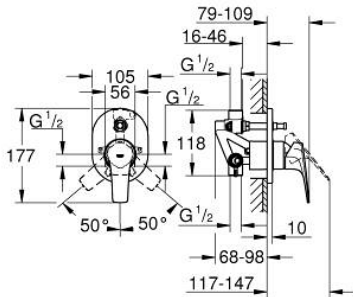

29 045 000 BAUFLOW GRIFERÍA PARA DUCHA Y TINA

DESCRIPCIÓN DEL PRODUCTO

- Colour: Cromo
- Empotrable
- Consiste en:
- Set para instalación final
- Incluida parte empotrable (32 963 001)
- Palanca metálica
- GROHE SmoothControl Cartucho de discos cerámicos de 4.6 cm
- GROHE LongLife acabado
- Limitador de caudal ajustable
- Caudal mínimo ajustable 2.5 lpm
- Desviador: ducha / tina
- Placa hermética
- Limitador de temperatura opcional

29 045 000 BAUFLOW GRIFERÍA PARA DUCHA Y TINA

RECAMBIOS, diciembre 2009 – spareParts.validDate.now

- 1: Palanca accionamiento (Order-nr. 46702000)
- 2: Placa (Order-nr. 46772000)
- 3: Carcasa (Order-nr. 09038000)
- 4: Cartucho (Order-nr. 46048000)
- 5: Inversor (Order-nr. 46737000)
- 6: Limitador de temperatura (Order-nr. 46308000)*
- 7: Set de extensión (Order-nr. 46191000)*
- 8: Set de extensión (Order-nr. 46343000)*