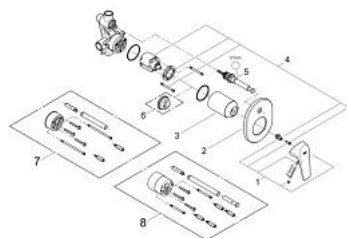

29 045 000 BAUFLOW GRIFERÍA PARA DUCHA Y TINA

DESCRIPCIÓN DEL PRODUCTO

- Colour: Cromo
- Empotrable
- Consiste en:
- Set para instalación final
- Incluida parte empotrable (32 963 001)
- Palanca metálica
- GROHE SmoothControl Cartucho de discos cerámicos de 4.6 cm
- GROHE LongLife acabado
- Limitador de caudal ajustable
- Caudal mínimo ajustable 2.5 lpm
- Desviador: ducha / tina
- Placa hermética
- Limitador de temperatura opcional

29 045 000 BAUFLOW GRIFERÍA PARA DUCHA Y TINA

RECAMBIOS, diciembre 2009 – spareParts.validDate.now

- 1: Palanca accionamiento (Order-nr. 46702000)
- 2: Placa (Order-nr. 46772000)
- 3: Carcasa (Order-nr. 09038000)
- 4: Cartucho (Order-nr. 46048000)
- 5: Inversor (Order-nr. 46737000)
- 6: Limitador de temperatura (Order-nr. 46308000)*
- 7: Set de extensión (Order-nr. 46191000)*
- 8: Set de extensión (Order-nr. 46343000)*