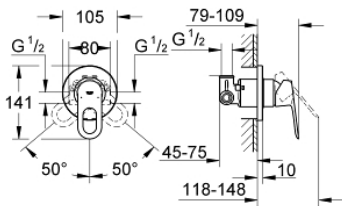

29 042 000 BAULOOP GRIFERÍA PARA DUCHA

DESCRIPCIÓN DEL PRODUCTO

- Colour: Cromo
- Empotrable
- Consiste en:
- Set para instalación final
- Incluida parte empotrable (32 962 001)
- Palanca metálica
- GROHE SmoothControl Cartucho de discos cerámicos de 4.6 cm
- GROHE LongLife acabado
- Limitador de caudal ajustable
- Caudal mínimo ajustable 2.5 lpm
- Placa hermética
- Limitador de temperatura opcional