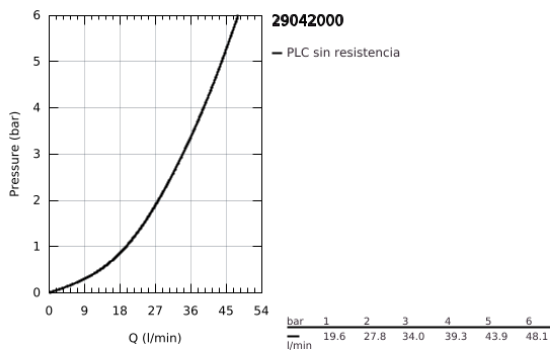

29 042 000 BAULOOP GRIFERÍA PARA DUCHA

DESCRIPCIÓN DEL PRODUCTO

- Colour: Cromo
- Empotrable
- Consiste en:
- Set para instalación final
- Incluida parte empotrable (32 962 001)
- Palanca metálica
- GROHE SmoothControl Cartucho de discos cerámicos de 4.6 cm
- GROHE LongLife acabado
- Limitador de caudal ajustable
- Caudal mínimo ajustable 2.5 lpm
- Placa hermética
- Limitador de temperatura opcional