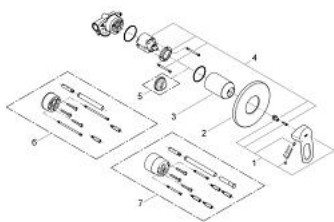

29 042 000 BAULOOP GRIFERÍA PARA DUCHA

DESCRIPCIÓN DEL PRODUCTO

- Colour: Cromo
- Empotrable
- Consiste en:
- Set para instalación final
- Incluida parte empotrable (32 962 001)
- Palanca metálica
- GROHE SmoothControl Cartucho de discos cerámicos de 4.6 cm
- GROHE LongLife acabado
- Limitador de caudal ajustable
- Caudal mínimo ajustable 2.5 lpm
- Placa hermética
- Limitador de temperatura opcional

29 042 000 BAULOOP GRIFERÍA PARA DUCHA

RECAMBIOS , diciembre 2009 – spareParts.validDate.now

1: Palanca accionamiento (Order-nr. 46696000)

2: Placa (Order-nr. 46773000)

3: Carcasa (Order-nr. 09038000)

4: Cartucho (Order-nr. 46048000)