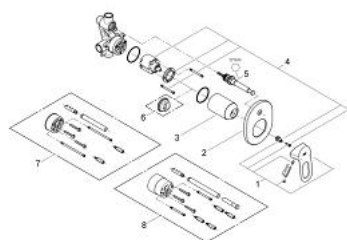

29 041 000 BAULOOP GRIFERÍA PARA DUCHA Y TINA

DESCRIPCIÓN DEL PRODUCTO

- Colour: Cromo
- Empotrable
- Consiste en:
- Set para instalación final
- Incluida parte empotrable (32 963 001)
- Palanca metálica
- GROHE SmoothControl Cartucho de discos cerámicos de 4.6 cm
- GROHE LongLife acabado
- Limitador de caudal ajustable
- Caudal mínimo ajustable 2.5 lpm
- Desviador: ducha / tina
- Placa hermética
- Limitador de temperatura opcional

29 041 000 BAULOOP GRIFERÍA PARA DUCHA Y TINA

RECAMBIOS, diciembre 2009 – spareParts.validDate.now

1: Palanca accionamiento (Order-nr. 46696000)

2: Placa (Order-nr. 46772000)

3: Carcasa (Order-nr. 09038000)