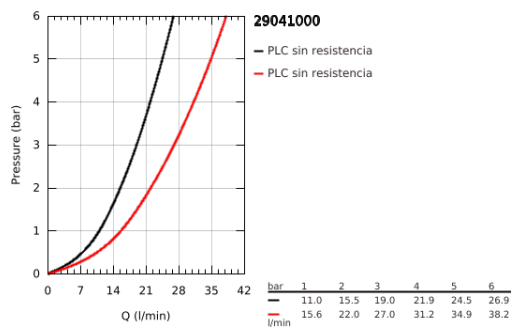

29 041 000 BAULOOP GRIFERÍA PARA DUCHA Y TINA

DESCRIPCIÓN DEL PRODUCTO

- Colour: Cromo
- Empotrable
- Consiste en:
- Set para instalación final
- Incluida parte empotrable (32 963 001)
- Palanca metálica
- GROHE SmoothControl Cartucho de discos cerámicos de 4.6 cm
- GROHE LongLife acabado
- Limitador de caudal ajustable
- Caudal mínimo ajustable 2.5 lpm
- Desviador: ducha / tina
- Placa hermética
- Limitador de temperatura opcional