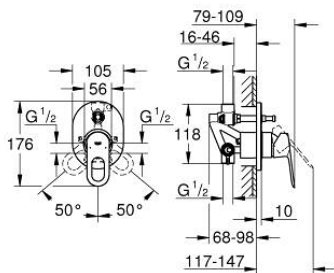

29 041 000 BAULOOP GRIFERÍA PARA DUCHA Y TINA

DESCRIPCIÓN DEL PRODUCTO

- Colour: Cromo
- Empotrable
- Consiste en:
- Set para instalación final
- Incluida parte empotrable (32 963 001)
- Palanca metálica
- GROHE SmoothControl Cartucho de discos cerámicos de 4.6 cm
- GROHE LongLife acabado
- Limitador de caudal ajustable
- Caudal mínimo ajustable 2.5 lpm
- Desviador: ducha / tina
- Placa hermética
- Limitador de temperatura opcional

29 041 000 BAULOOP GRIFERÍA PARA DUCHA Y TINA

RECAMBIOS, diciembre 2009 – spareParts.validDate.now

1: Palanca accionamiento (Order-nr. 46696000)

2: Placa (Order-nr. 46772000)

3: Carcasa (Order-nr. 09038000)